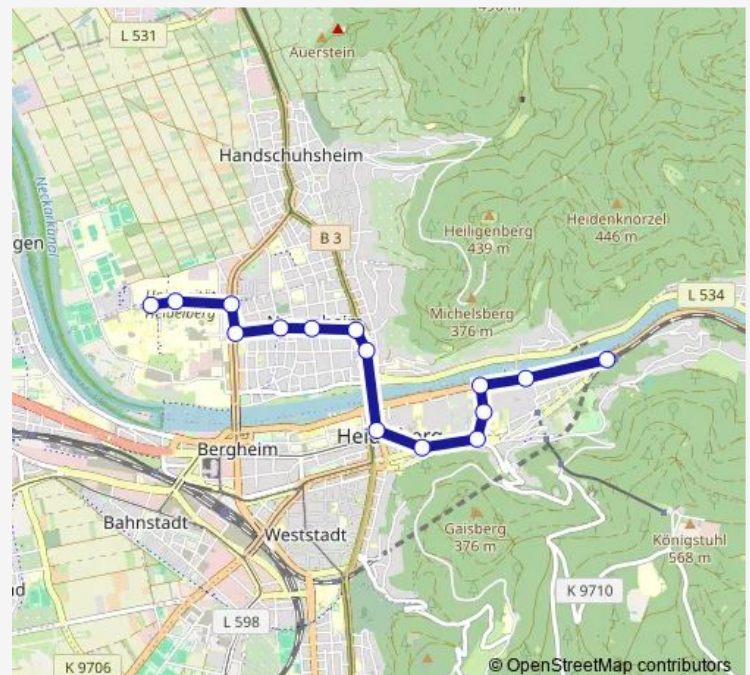

Direction

S-Bahnhof Altstadt — Kopfklinik

15 stops

[Open route schedule](#)

S-Bahnhof Altstadt

Alte Brücke

Marstallstraße

Universitätsplatz

Peterskirche

Friedrich-Ebert-Platz

Bismarckplatz

Brückenstraße

Lutherstraße

Mönchhofschule

Wielandtstraße

Bunsengymnasium

Technologiepark

Pädagogische Hochschule

Kopfklinik

Route schedule

S-Bahnhof Altstadt — Kopfklinik

Monday	—
Tuesday	—
Wednesday	—
Thursday	—
Friday	25:27-02:27 ⁺¹
Saturday	03:27-02:27 ⁺¹
Sunday	03:27-05:27

Route info

Direction: S-Bahnhof Altstadt

Stops: 15

Trip Duration: 0 hour 20 min

M5 Bus time schedules and route maps are available in an offline PDF at busmaps.com. Use the busmaps.com website to see live bus times, train schedule or subway schedule, and step-by-step directions for all public transit in Heidelberg