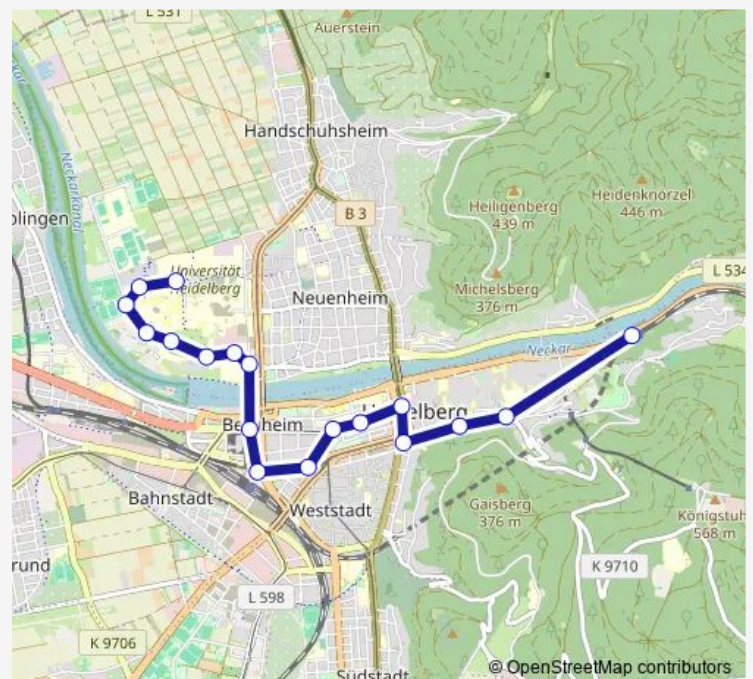

Bus M5 Kopfklinik - S-Bahnhof Altstadt

[Go to website](#)

Direction

Kopfklinik — S-Bahnhof Altstadt

18 stops

[Open route schedule](#)

- Kopfklinik
- Studentenwohnheim
- Jugendherberge
- Zoo
- Med.Kl./Chirurgie/Zoo
- Campus Im Neuenheimer Feld
- Kirschnerstraße
- Jahnstraße
- Betriebshof
- HD Hauptbahnhof
- Stadtwerke
- Campus Bergheim
- Altes Hallenbad
- Bismarckplatz
- Gaisbergstraße
- Friedrich-Ebert-Platz
- Peterskirche
- S-Bahnhof Altstadt

Route schedule

Kopfklinik — S-Bahnhof Altstadt

Monday	—
Tuesday	—
Wednesday	—
Thursday	—
Friday	25:47-02:47 ⁺¹
Saturday	03:47-02:47 ⁺¹
Sunday	03:47-04:47

Route info

Direction: Kopfklinik

Stops: 18

Trip Duration: 0 hour 27 min

M5 — Kopfklinik - S-Bahnhof Altstadt

M5 Bus time schedules and route maps are available in an offline PDF at busmaps.com. Use the busmaps.com website to see live bus times, train schedule or subway schedule, and step-by-step directions for all public transit in Heidelberg