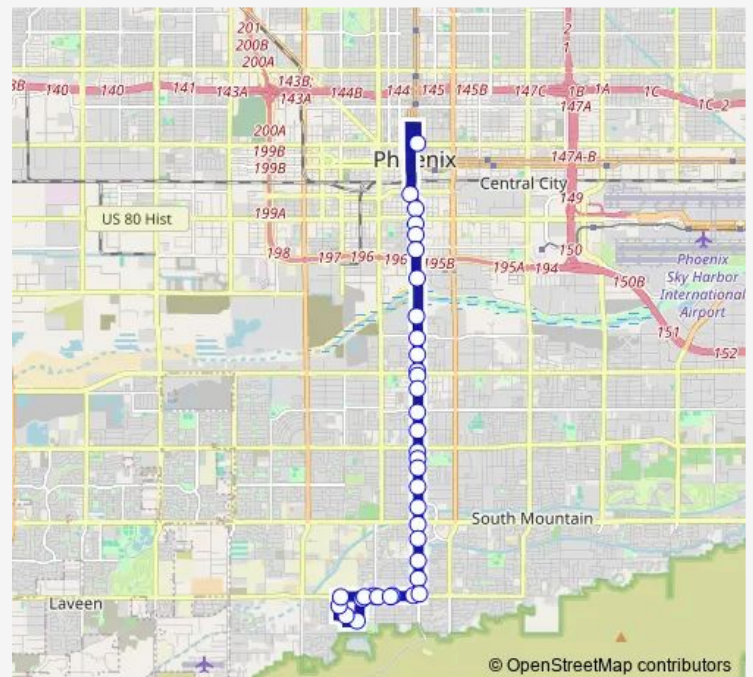

### Direction

Central Av & Dobbins Rd — Van Buren St & Central Av

25 stops

[Open route schedule](#)

- Central Av & Dobbins Rd
- Central Av & Euclid Av
- Central Av & South Mountain Av
- Central Av & Olympic Dr
- Central Av & Baseline Rd
- Central Av & Jesse Owens Pkwy
- Central Av & Vineyard Rd
- Central Av & Alta Vista Rd
- Central Av & Southern Av
- Central Av & Sunland Av
- Central Av & Roeser Rd
- Central Av & Tamarisk St
- Central Av & Broadway Rd
- Central Av & Jones Av
- Central Av & Elwood St
- Central Av & Pioneer St
- Central Av & Watkins St
- Central Av & Durango St
- Central Av & Mohave St
- Central Av & Yuma St
- Central Av & Buckeye Rd

### Route schedule

Central Av & Dobbins Rd — Van Buren St & Central Av

Monday	03:58-22:57
Tuesday	03:58-22:57
Wednesday	03:58-22:57
Thursday	03:58-22:57
Friday	03:58-22:57
Saturday	04:58-22:57
Sunday	04:58-22:57

### Route info

Direction: Central Av & Dobbins Rd

Stops: 25

Trip Duration: 0 hour 34 min

■ 0a — South Central Shuttle

BusMaps

Central Av & Hadley St

Lincoln St & Central Av

## Route info

Direction: Van Buren St &amp; Central Av

Stops: 36

Trip Duration: 0 hour 38 min

Dobbins Rd & 3rd Av

Dobbins Rd & 7th Av

10th Av & Dobbins Rd

10th Av & Mcneil St