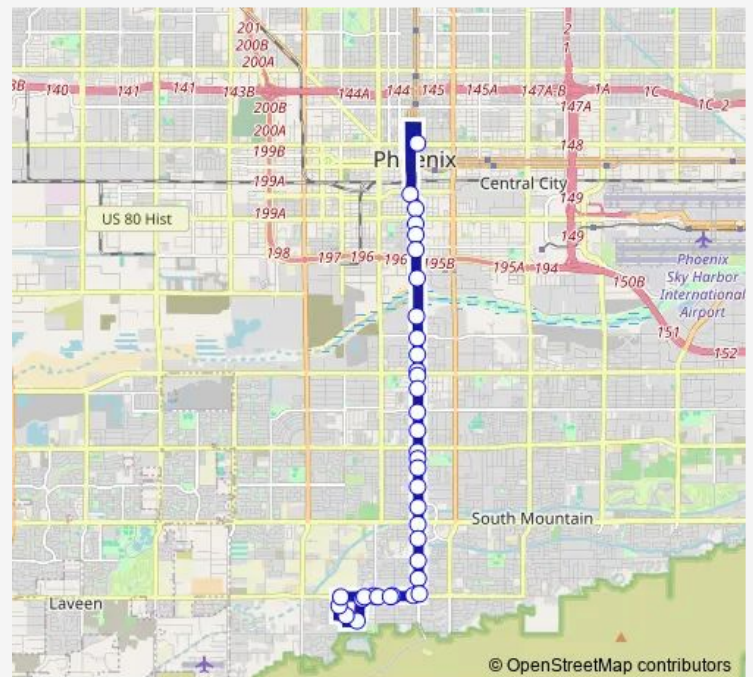

Bus 0A South Central Shuttle

[Go to website](#)

Direction

Central Av & Dobbins Rd — Van Buren St & Central Av

25 stops

[Open route schedule](#)

- Central Av & Dobbins Rd
- Central Av & Euclid Av
- Central Av & South Mountain Av
- Central Av & Olympic Dr
- Central Av & Baseline Rd
- Central Av & Jesse Owens Pkwy
- Central Av & Vineyard Rd
- Central Av & Alta Vista Rd
- Central Av & Southern Av
- Central Av & Sunland Av
- Central Av & Roeser Rd
- Central Av & Tamarisk St
- Central Av & Broadway Rd
- Central Av & Jones Av
- Central Av & Elwood St
- Central Av & Pioneer St
- Central Av & Watkins St
- Central Av & Durango St
- Central Av & Mohave St
- Central Av & Yuma St
- Central Av & Buckeye Rd

Route info

Direction: Central Av & Dobbins Rd

Stops: 25

Trip Duration: 0 hour 27 min

0A — South Central Shuttle

BusMaps

Central Av & Hadley St

Lincoln St & Central Av

Van Buren St & 5th St

Van Buren St & Central Av

Direction

Van Buren St & Central Av — Central Av & Dobbins Rd

36 stops

[Open route schedule](#)

Van Buren St & Central Av

1st Av & Lincoln St

Route info

Direction: Van Buren St & Central Av

Stops: 36

Trip Duration: 0 hour 35 min

Dobbins Rd & 3rd Av

Dobbins Rd & 7th Av

10th Av & Dobbins Rd

10th Av & Mcneil St