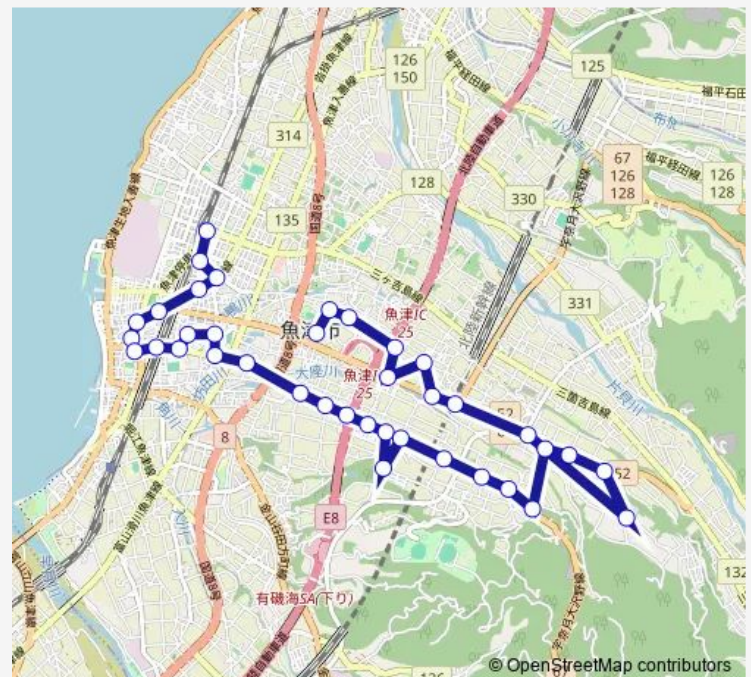

### Direction

魚津駅前 — 魚津消防署前 ( 三田口 )

38 stops

[Open route schedule](#)

- 魚津駅前
- サンプラザ前
- 旧百楽荘口 ( 江口屋前 )
- 新金屋
- 中央通り二丁目
- 中央通りイベントホール前
- 真成寺町
- N t t 魚津前
- 電鉄魚津駅前
- 西部中学校前
- 平野クリニック前
- 大阪屋本江店前
- 友道 ( 友道生産組合集会所前 )
- 魚津病院口
- 大海寺野 1 区 ( 佐竹商店前 )
- 大海寺野 2 区 ( 湯上酒店前 )
- 大海寺野高速下
- 上野方市営住宅前
- 上野方公民館前
- 大杉台掲示板前
- 大海寺野 3 区

### Route schedule

魚津駅前 — 魚津消防署前 ( 三田口 )

|           |             |
|-----------|-------------|
| Monday    | 15:43-16:45 |
| Tuesday   | 15:43-16:45 |
| Wednesday | 15:43-16:45 |
| Thursday  | 15:43-16:45 |
| Friday    | 15:43-16:45 |
| Saturday  | 15:43-16:45 |
| Sunday    | —           |

### Route info

Direction: 魚津駅前

Stops: 38

Trip Duration: 0 hour 39 min

■ 上野方ルート ( 第11・ 12便 )

チェーン着脱所前

大海寺新公民館前

上開木