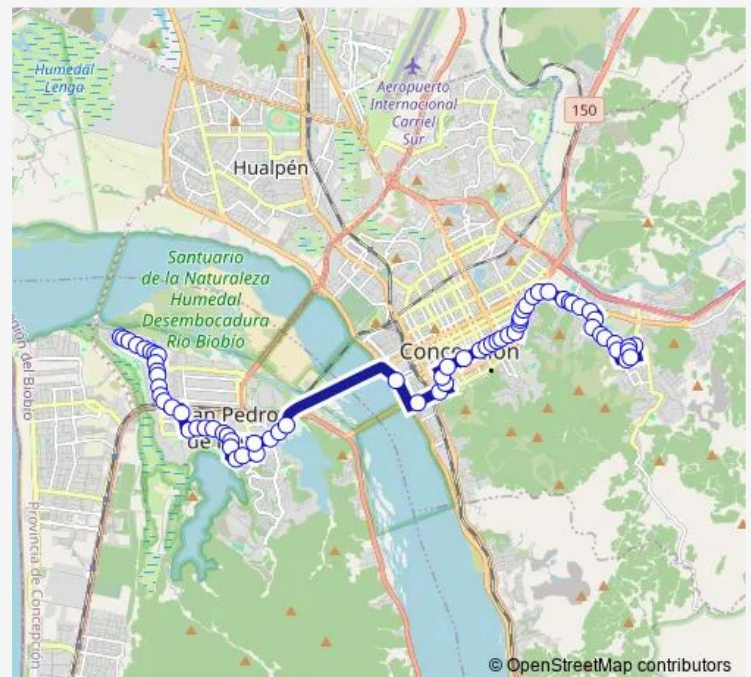

Los Peumos - Los Manios / Oriente

Los Manios - Benedictinos / Sur

Los Manios - Av San Pedro / Sur

Los Manios - Los Acacios / Sur

### Route schedule

Av Central / Sur — Calle Dos - Pje Seis

Monday 06:00-23:30

Tuesday 06:00-23:30

Wednesday 06:00-23:30

Thursday 06:00-23:30

Friday 06:00-23:30

Saturday 06:00-23:50

### Route info

Direction: Av Central / Sur

Stops: 69

Trip Duration: 0 hour 41 min

24T — Los Fresnos

BusMaps

Los Manios - Los Sauces

Los Nogales - Av. Los Aromos / Poniente

San Martin - Tucapel

San Martín - Orompello

San Martín - Ongolmo

San Martín - Paicaví

San Martín - Janequeo

Hospital Regional De Concepción - San Martín

San Martín - Roosevelt

Roosevelt - Valentín Letelier