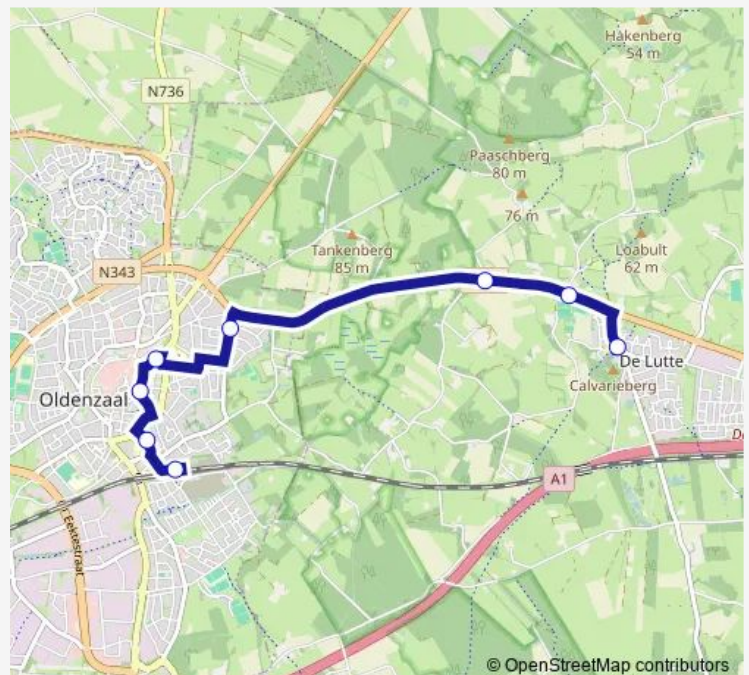

De Lutte, Sporthal

De Lutte, Hanhofweg

De Lutte, De Grote Zwaan

Oldenzaal, Kalheupinklaan

Oldenzaal, De Molenkamp

Oldenzaal, Ganzenmarkt

Oldenzaal, Ziekenhuis

Oldenzaal, Station

Route schedule

De Lutte, R.K. Kerk — Oldenzaal, Station

Monday 07:14-17:44

Tuesday 07:14-17:44

Wednesday 07:14-17:44

Thursday 07:14-17:44

Friday 07:14-17:44

Saturday 09:44-15:44

Sunday —

Route info

Direction: De Lutte, R.K. Kerk

Stops: 11

Trip Duration: 0 hour 16 min

■ 593 — De Lutte - Oldenzaal

Direction

Oldenzaal, Station — De Lutte, R.K. Kerk

8 stops

[Open route schedule](#)

Oldenzaal, Station

Oldenzaal, Ziekenhuis

Oldenzaal, Ganzenmarkt

Oldenzaal, De Molenkamp

Oldenzaal, Kalheupinklaan

De Lutte, De Grote Zwaan