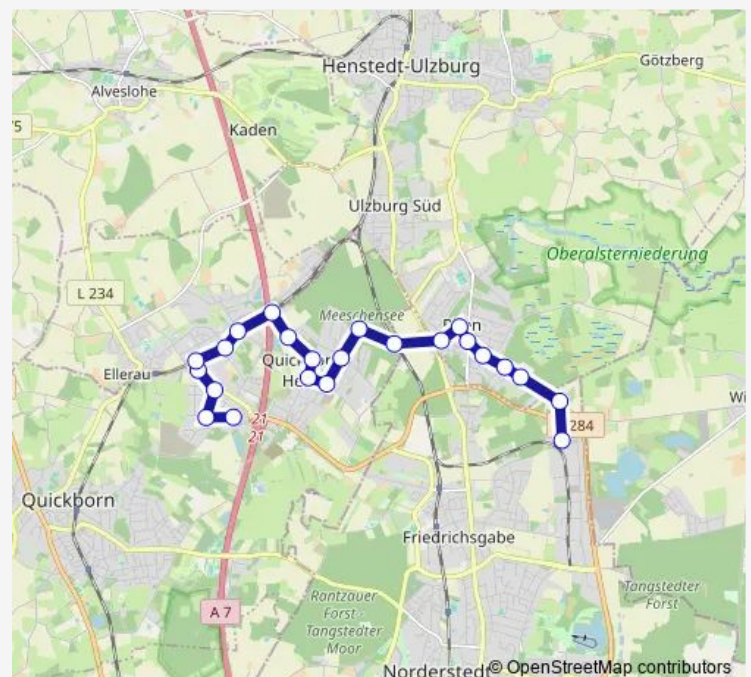

Quickborn-Heide, Hermann-Löns-Straße (West)

Quickborn-Heide, Hinrich-Fehrs-Straße

Quickborn-Heide, Behnkeweg

Quickborn-Heide, Kiefernweg

A Tanneneck

Quickborn-Heide, Lerchenweg

Quickborn-Heide, Friedrichsgaber Straße (West)

Friday 04:56-23:16

Saturday —

Sunday —

Route info

Direction: Harkshörn (Nord)

Stops: 23

Trip Duration: 0 hour 27 min

Quickborn-Heide, Max-Weber-Straße

Quickborn-Heide, Pascalkehre

Direction

Quickborn-Heide, Pascalkehre — Harkshörn (Nord)

23 stops

[Open route schedule](#)

Quickborn-Heide, Pascalkehre

Quickborn-Heide, Max-Weber-Straße

Quickborn-Heide, Carl-Zeiss-Straße

Tuesday 04:55-23:15

Wednesday 04:55-23:15

Thursday 04:55-23:15

Friday 04:55-23:15

Saturday —

Sunday —

Route info

Direction: Rhen, Paracelsus-Klinik