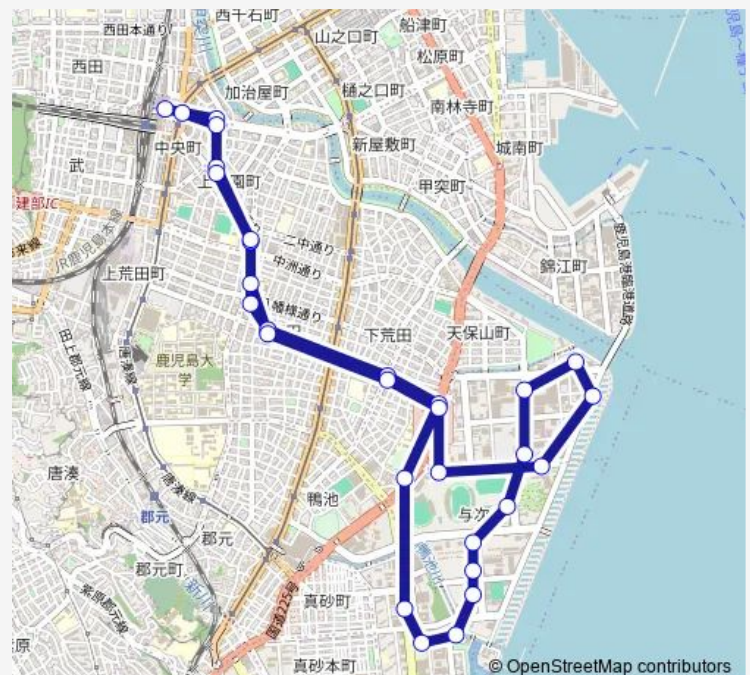

### Route schedule

鹿児島中央駅 — 鹿児島中央駅

Monday 06:55-18:27

Tuesday 06:55-18:27

Wednesday 06:55-18:27

Thursday 06:55-18:27

Friday 06:55-18:27

Saturday —

### Route info

Direction: 鹿児島中央駅

Stops: 30

Trip Duration: 0 hour 44 min

■ 市 27番線 鹿児島中央駅 ~ 与次郎一丁目(厚生連病院前) ~ 鹿児島中央駅 BusMaps

鴨池運動公園前

与次郎ヶ浜

下荒田四丁目