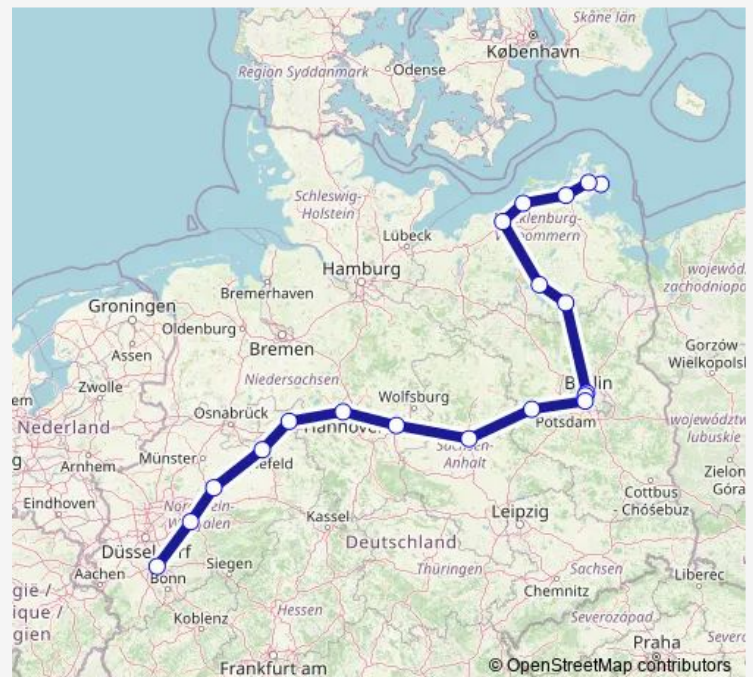

Stralsund Hbf

Ribnitz-Damgarten West

Rostock Hbf

Waren(Müritz)

Neustrelitz Hbf

Berlin Gesundbrunnen

Berlin Hbf (tief)

Berlin Südkreuz

Brandenburg Hbf

Magdeburg Hbf

Braunschweig Hbf

Hannover Hbf

Minden(Westf)

Bielefeld Hbf

Hamm(Westf)

Hagen Hbf

Köln Hbf

Route schedule

Ostseebad Binz — Köln Hbf

Monday	—
Tuesday	—
Wednesday	—
Thursday	—
Friday	—
Saturday	18:18
Sunday	—

Route info

Direction: Ostseebad Binz

Stops: 19

Trip Duration: 12 hour 39 min

■ IC 1048

Direction

Ostseebad Binz — Köln Hbf

22 stops

[Open route schedule](#)

Ostseebad Binz

Bergen auf Rügen

Stralsund Hbf