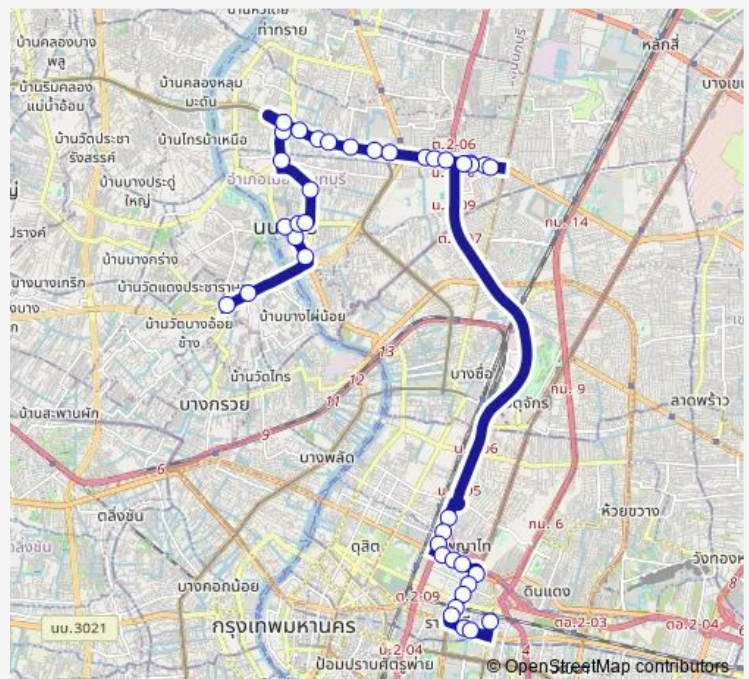

ศูนย์ราชการนนทบุรี; Nonthaburi Civic Center

เอสพลานาด งามวงศ์วาน- แคราย; Esplanade Ngamwongwan - Khae Rai

ซอยงามวงศ์วาน 5; Soi Ngamwongwan 5

ซอยงามวงศ์วาน 9; Soi Ngamwongwan 9

Route schedule

ตรงข้ามโลตัสนครินทร์; Opposite Lotus Nakhon In —
อินทราสแควร์ประตูน้ำ; Indra Square Pratunam

Monday	00:01
Tuesday	00:01
Wednesday	00:01
Thursday	00:01
Friday	00:01
Saturday	00:01
Sunday	00:01

Route info

Direction: ตรงข้ามโลตัสนครินทร์; Opposite Lotus Nakhon In

Stops: 39

Trip Duration: 1 hour 11 min

2-10E (63 ทางด่วน) — นครินทร์ - ประตูน้ำ (ทางด่วน)
:Nakorn In - Pratunam Market (Expressway)

เอ็นที งามวงศ์วาน;Nt Ngamwongwan

พันธุ์ทิพย์งามวงศ์วาน;Pantip Ngamwongwan

ตรงข้ามเดอะมอลล์งามวงศ์วาน;The Mall Ngamwongwan
(Opposite)