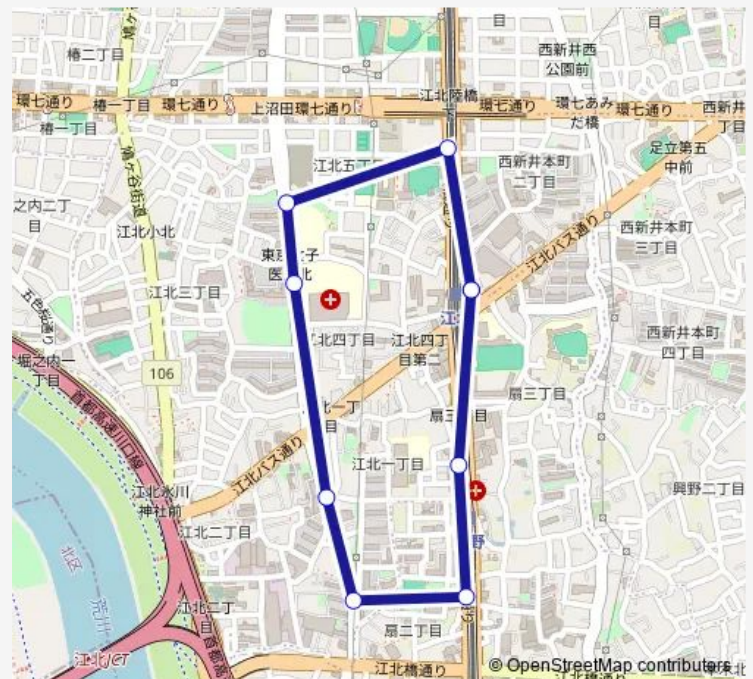

Direction

江北駅前 — 江北駅前

9 stops

[Open route schedule](#)

江北駅前

江北陸橋下

江北小学校前

東京女子医大足立医療センター前

江北二丁目

江北一丁目アパート前

扇二丁目

扇三丁目

江北駅前

Route schedule

江北駅前 — 江北駅前

Monday 09:00-16:30

Tuesday 09:00-16:30

Wednesday 09:00-16:30

Thursday 09:00-16:30

Friday 09:00-16:30

Saturday —

Sunday —

Route info

Direction: 江北駅前

Stops: 9

Trip Duration: 0 hour 20 min

里 4 8 - 3 Bus time schedules and route maps are available in an offline PDF at busmaps.com. Use the busmaps.com website to see live bus times, train schedule or subway schedule, and step-by-step directions for all public transit in Tokyo