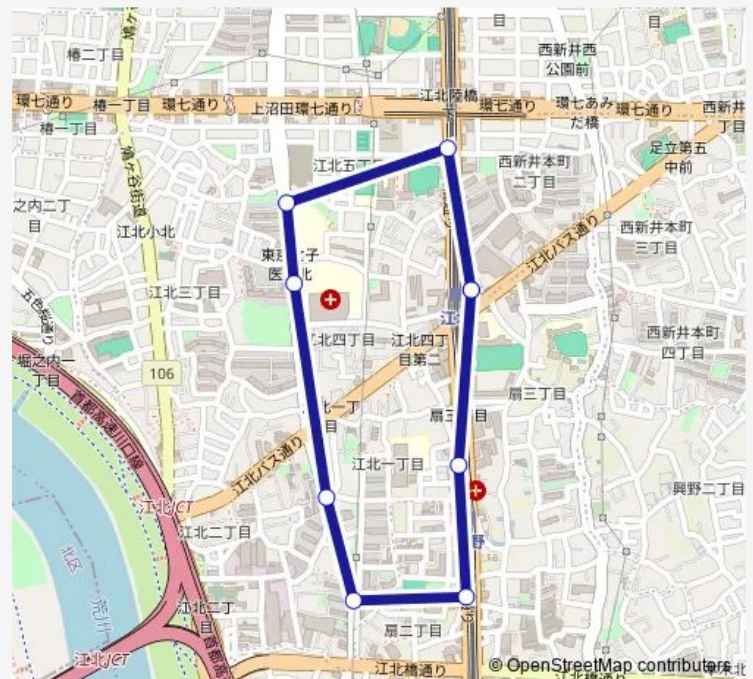

Direction

江北駅前 — 江北駅前

9 stops

[Open route schedule](#)

江北駅前

江北陸橋下

江北小学校前

東京女子医大足立医療センター前

江北二丁目

江北一丁目アパート前

扇二丁目

扇三丁目

江北駅前

Route schedule

江北駅前 — 江北駅前

Monday 09:00-16:30

Tuesday 09:00-16:30

Wednesday 09:00-16:30

Thursday 09:00-16:30

Friday 09:00-16:30

Saturday —

Sunday —

Route info

Direction: 江北駅前

Stops: 9

Trip Duration: 0 hour 20 min

里 4 8 - 3 Bus time schedules and route maps are available in an offline PDF at busmaps.com. Use the busmaps.com website to see live bus times, train schedule or subway schedule, and step-by-step directions for all public transit in Tokyo