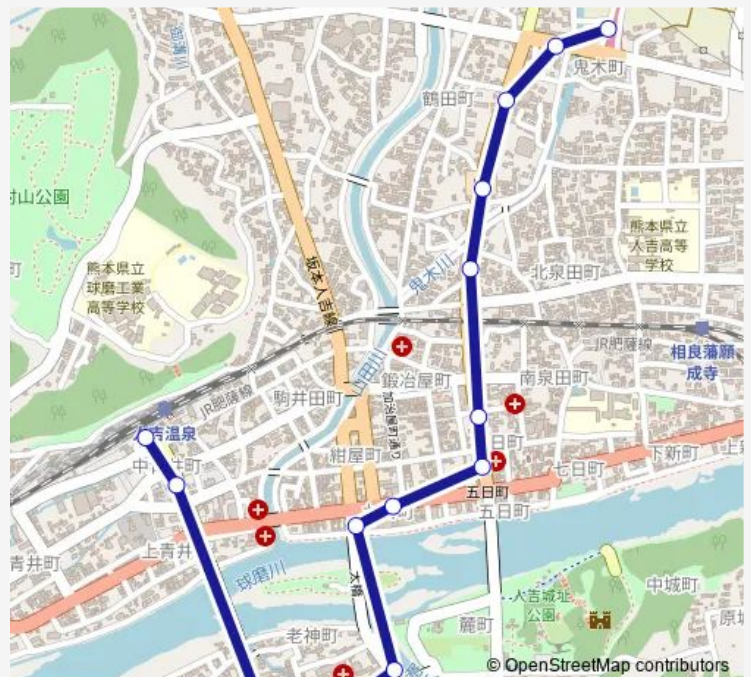

### Direction

人吉 i c 乗降口 — 人吉駅前

15 stops

[Open route schedule](#)

人吉 i c 乗降口

人吉 i c 前

鶴田団地前

鬼木町

人吉橋

中青井町

人吉駅前

### Route schedule

人吉 i c 乗降口 — 人吉駅前

Monday	—
Tuesday	—
Wednesday	—
Thursday	—
Friday	—
Saturday	08:07-17:45
Sunday	08:07-17:45

### Route info

Direction: 人吉 i c 乗降口

Stops: 15

Trip Duration: 0 hour 12 min

■ 人吉 i c 乗降口 → ~ → 人吉駅前

BusMaps

Bus time schedules and route maps are available in an offline PDF at [busmaps.com](https://busmaps.com). Use the [busmaps.com](https://busmaps.com) website to see live bus times, train schedule or subway schedule, and step-by-step directions for all public transit in Hitoyoshi