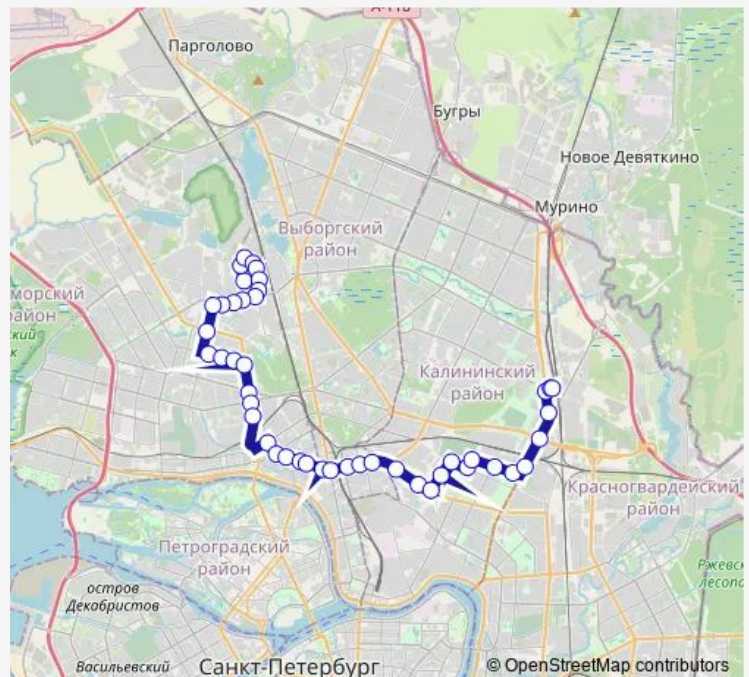

Вербная ул., 10

Вербная ул.

Парашютная ул.

Байконурская ул.

Серебристый бульвар (По пр. Королева)

пр. Королева, Поликлиника

пр. Королева

ст. Метро Пионерская

Богатырский пр.

Аэродромная ул.

Новосибирская ул.

Route schedule

ул. Щербакова — а.с. Ручьи Посадки И Высадки Нет

Monday 05:20-23:50

Tuesday 05:20-23:50

Wednesday 05:20-23:50

Thursday 05:20-23:50

Friday 05:20-23:50

Saturday 05:20-23:30

Sunday 05:20-23:30

Route info

Direction: ул. Щербакова

Stops: 45

Trip Duration: 1 hour 22 min

■ 237 — ж.-д. Станция Ручьи - Новоколомяжский пр.

Белоостровская ул.

Социальный Фонд

Вазаский пер.

Белоостровская ул., д. 10, По Требованию

Студенческая ул.

пл. Академика Климова

ст. Метро Лесная