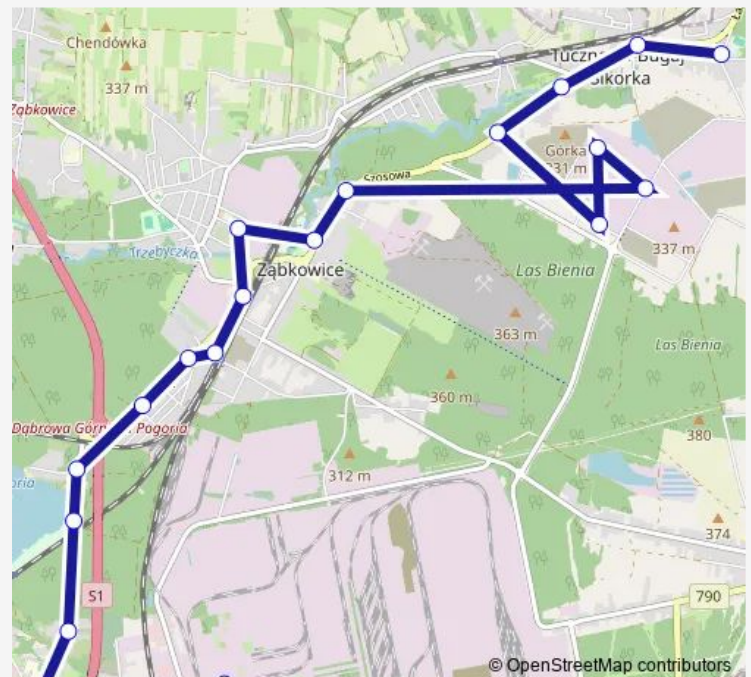

Saturday 05:12-22:13

Sunday 05:12-22:13

Route info

Direction: Tworzeń Huta Katowice

Stops: 21

Trip Duration: 0 hour 36 min

Direction

Tucznawa Remiza — Tworzeń Huta Katowice

20 stops

[Open route schedule](#)

Tucznawa Remiza

Tucznawa Bugaj

Tucznawa Droga do Sikorki

Tucznawa Smardz

Tucznawa Strefa Ekonomiczna

Tucznawa Strefa Ekonomiczna Zachód

Pogoria I Droga do plaży

Pogoria I Żeglarska [nż]

Gołonóg św. Antoniego [nż]

Gołonóg Zajezdnia

Tworzeń Wiadukt

Tworzeń Huta Katowice

Route schedule

Tucznawa Remiza — Tworzeń Huta Katowice

Monday 04:55-23:13

Tuesday 04:55-23:13

Wednesday 04:55-23:13

Thursday 04:55-23:13

Friday 04:55-23:13

Saturday 04:55-23:13

Sunday 04:55-23:13

Route info