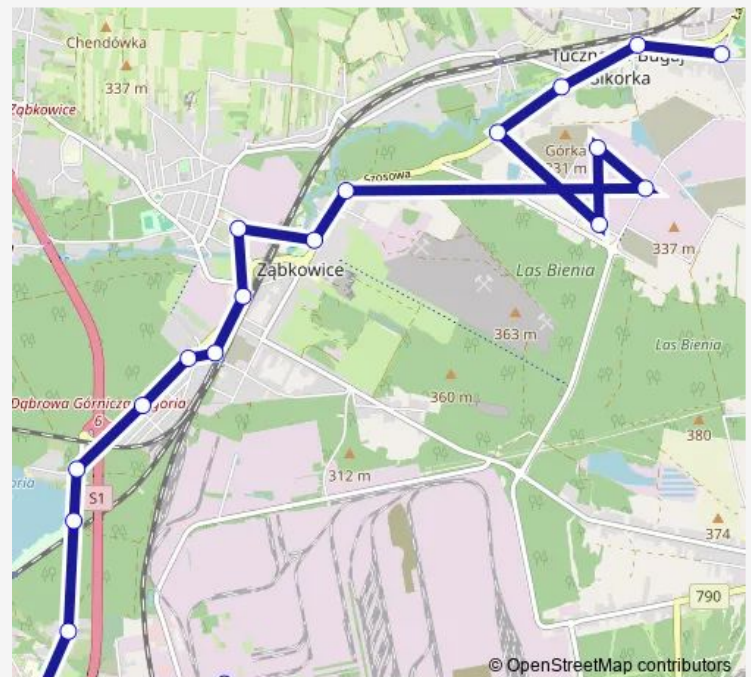

Saturday 05:12-22:13

Sunday 05:12-22:13

Route info

Direction: Tworzeń Huta Katowice

Stops: 21

Trip Duration: 0 hour 36 min

Direction

Tucznawa Remiza — Tworzeń Huta Katowice

20 stops

[Open route schedule](#)

Tucznawa Remiza

Tucznawa Bugaj

Tucznawa Droga do Sikorki

Tucznawa Smardz

Tucznawa Strefa Ekonomiczna

Tucznawa Strefa Ekonomiczna Zachód

Pogoria I Droga do plaży

Pogoria I Żeglarska [nż]

Gołonóg św. Antoniego [nż]

Gołonóg Zajezdnia

Tworzeń Wiadukt

Tworzeń Huta Katowice

Route schedule

Tucznawa Remiza — Tworzeń Huta Katowice

Monday 04:55-23:13

Tuesday 04:55-23:13

Wednesday 04:55-23:13

Thursday 04:55-23:13

Friday 04:55-23:13

Saturday 04:55-23:13

Sunday 04:55-23:13

Route info