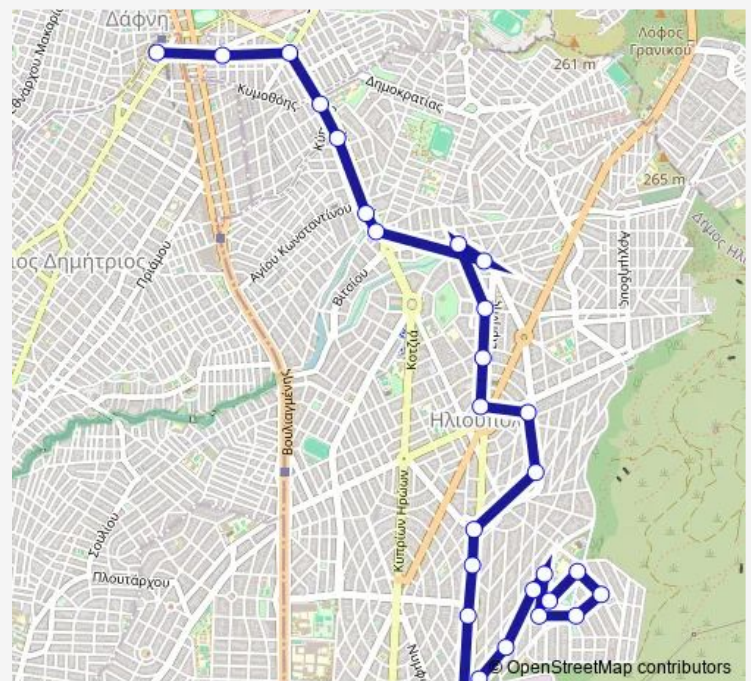

Saturday 05:25-24:00

Sunday 05:50-24:00

Route info

Direction: ΣΤ.Δαφνησ

Stops: 27

Trip Duration: 0 hour 30 min

Μακεδονιασ

Κεφαλληνιασ

2ας Μεραρχιασ

Αστυνομικα

Δαμασκηνου

Τερμα

Direction

Τερμα — Στ.Δαφνησ

21 stops

[Open route schedule](#)

Tuesday 05:15-23:40

Wednesday 05:15-23:40

Thursday 05:15-23:40

Friday 05:15-23:40

Saturday 05:05-23:40

Sunday 05:30-23:35

Route info

Direction: Τερμα