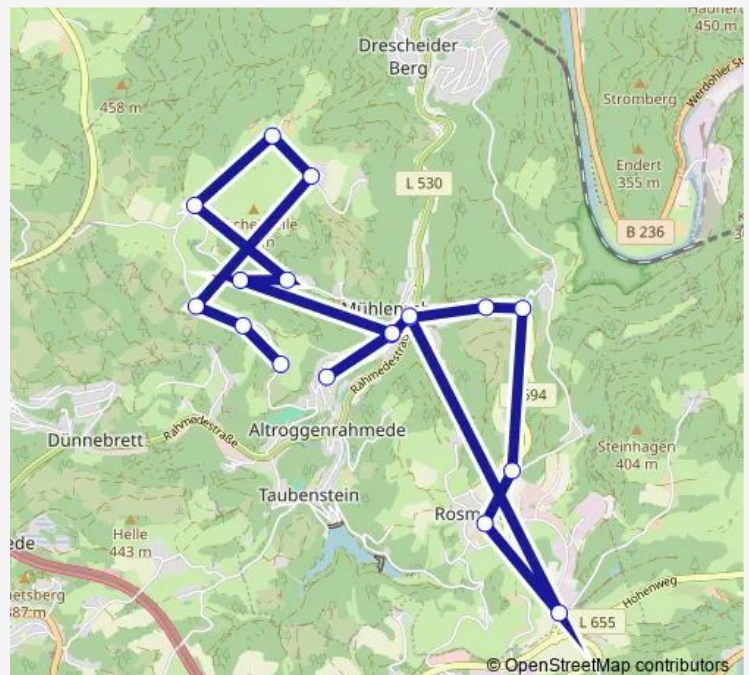

Altena, Städt. Rahmede

### Route schedule

Altena, Rosmart — Altena, Breitenhagen Schule

Monday 07:07-08:09

Tuesday 07:07-08:09

Wednesday 07:07-08:09

Thursday 07:07-08:09

Friday 07:07-08:09

Saturday —

### Route info

Direction: Altena, Rosmart

Stops: 25

Trip Duration: 0 hour 30 min

237 — Altena, Breitenhagen Schule - Am Markaner ZOB - Mühlenrahmede Schule - Abzw. Brengel BusMaps

Altena, Am Ziegenberg

Altena, Untere Wilhelmstraße

## Direction

Altena, Breitenhagen Schule — Altena, Strücken

21 stops

[Open route schedule](#)

Altena, Breitenhagen Schule

Altena, Obere Wilhelmstraße

Altena, Untere Wilhelmstraße

Altena, Am Ziegenberg