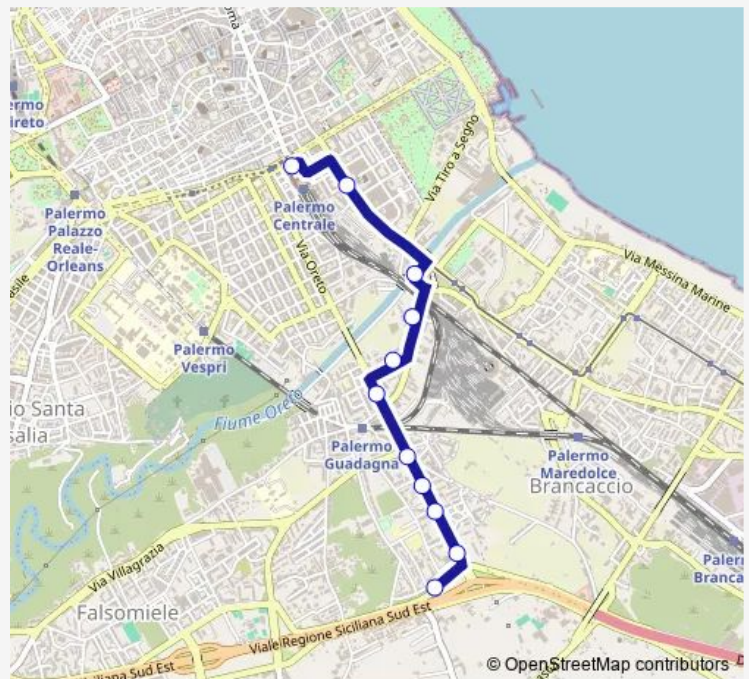

Oreto Sirillo

Oreto LO Bianco

Oreto Orsa Minore

Oreto Concordia

Buonriposo - Oreto

Buon Riposo - Piazza Scaffa

DEI Mille Ponte Ammiraglio

DEI Mille Tiro A Segno

Wednesday 06:00-20:45

Thursday 06:00-20:45

Friday 06:00-20:45

Saturday 06:00-20:45

Sunday 06:00-21:27

Route info

Direction: Regione Siciliana Oreto

Stops: 14

Trip Duration: 0 hour 20 min

237 — Parcheggio Oreto - Stazione Centrale

Direction

Stazione Centrale Pensilina Interna — Regione Siciliana Paratore

11 stops

[Open route schedule](#)

Stazione Centrale Pensilina Interna

DEI Mille - Serraglio Vecchio

Ponte Ammiraglio - Buon Riposo

Buon Riposo - Piazza Scaffa

LA Colla

Oreto Buonriposo

Oreto Orsa Minore

Oreto LO Bianco

Oreto Orsi