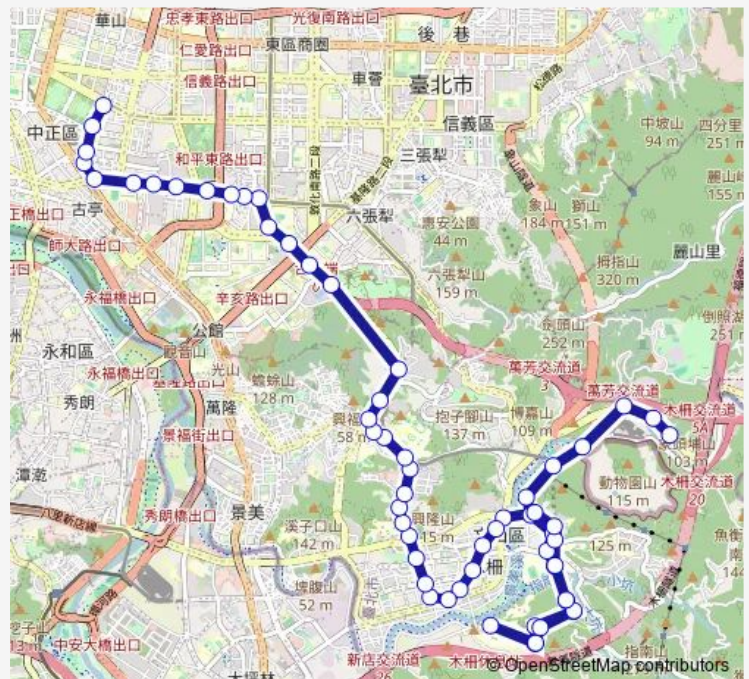

### Direction

富德 — 金甌女中

59 stops

[Open route schedule](#)

- 富德
- 象頭埔
- 萬福橋
- 捷運動物園站
- 貓纜動物園站
- 萬壽橋頭(新光)
- 萬壽橋頭(秀明)
- 萬興國小
- 政大一
- 政大圖書館
- 環山網球場
- 六期運動場
- 研創中心
- 大草坪(自強宿舍)
- 好漢坡
- 大草坪(自強宿舍)
- 研創中心
- 六期運動場
- 環山網球場
- 政大圖書館
- 萬興圖書館

### Route schedule

富德 — 金甌女中

Monday	06:00-23:00
Tuesday	06:00-23:00
Wednesday	06:00-23:00
Thursday	06:00-23:00
Friday	06:00-23:00
Saturday	—
Sunday	—

### Route info

Direction: 富德

Stops: 59

Trip Duration: 1 hour 13 min

237 — 富德-捷運東門站

大誠高中

萬壽橋頭(秀明)

萬壽橋頭(木柵)

文山行政中心

木柵市場

景文中學(臺灣戲曲學院)

司法新村

忠順廟

國泰新村(興隆)

忠順街口

木柵公園