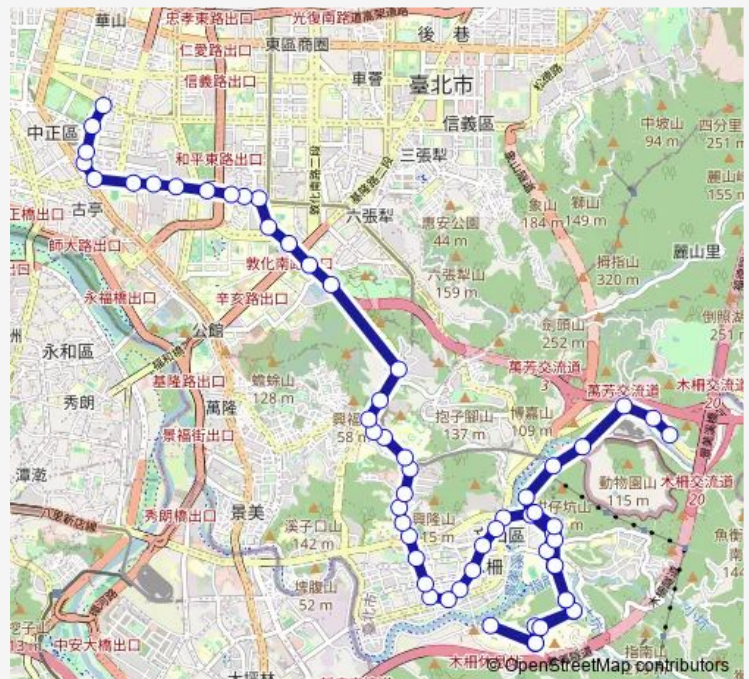

Bus 237 富德-捷運東門站

[Go to website](#)

Direction

富德 — 金甌女中

59 stops

[Open route schedule](#)

- 富德
- 象頭埔
- 萬福橋
- 捷運動物園站
- 貓纜動物園站
- 萬壽橋頭(新光)
- 萬壽橋頭(秀明)
- 萬興國小
- 政大一
- 政大圖書館
- 環山網球場
- 六期運動場
- 研創中心
- 大草坪(自強宿舍)
- 好漢坡
- 大草坪(自強宿舍)
- 研創中心
- 六期運動場
- 環山網球場
- 政大圖書館
- 萬興圖書館

Route schedule

富德 — 金甌女中

Monday	06:00-23:00
Tuesday	06:00-23:00
Wednesday	06:00-23:00
Thursday	06:00-23:00
Friday	06:00-23:00
Saturday	—
Sunday	—

Route info

Direction: 富德

Stops: 59

Trip Duration: 1 hour 5 min

237 — 富德-捷運東門站

大誠高中

萬壽橋頭(秀明)

萬壽橋頭(木柵)

文山行政中心

木柵市場

景文中學(臺灣戲曲學院)

司法新村

忠順廟

國泰新村(興隆)

忠順街口

木柵公園

馬明潭(再興中學)

興隆山莊

海巡署一

海巡署