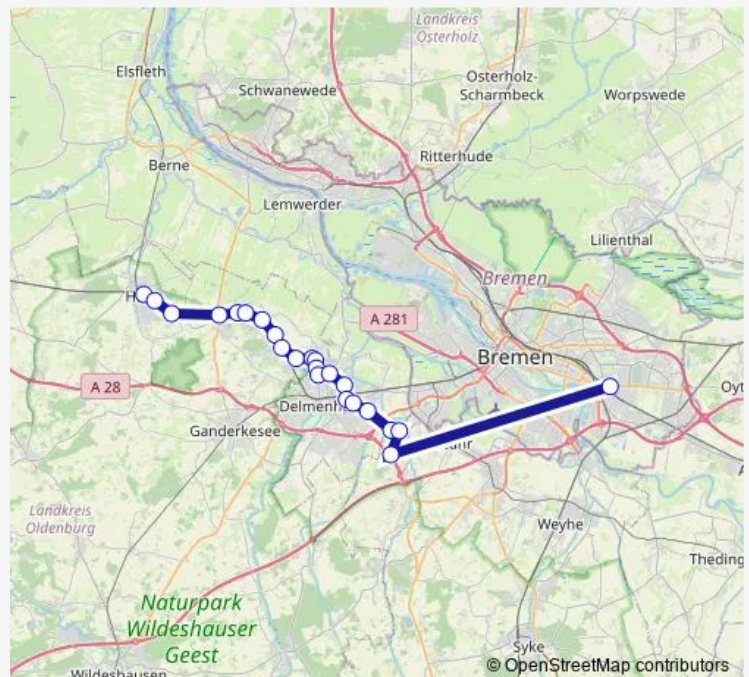

Bus 237

[Go to website](#)

Direction

Hude(Oldb) Bahnhof — Bremen Segelsbrück

23 stops

[Open route schedule](#)

- Hude(Oldb) Bahnhof
- Hude(Oldb) Fritz-Reuter-Weg
- Hude(Oldb) Kreuzweg
- Bookholzberg Bahnhof
- Bookholzberg Abzw. Kreyenhoop
- Rethorn Klosterweg
- Nutzhorn Nutzhorner Landstraße
- Schierbrok Feuerwehr
- Schierbrok Sahren
- Heide(Ganderkesee) Schulweg
- Heide(Ganderkesee) Eutiner Straße
- Delmenhorst Friedensstraße
- Delmenhorst Scheffelstraße
- Delmenhorst Dwostraße
- Delmenhorst Nordstraße
- Delmenhorst Nordenhamer Straße
- Delmenhorst Pestalozziweg
- Delmenhorst Lüneburger Straße
- Delmenhorst Langenwischstraße
- Varrel(Stuhr) Johann-Eilers-Weg
- Varrel(Stuhr) Schulstraße

Route schedule

Hude(Oldb) Bahnhof — Bremen Segelsbrück

Monday	04:30-20:35
Tuesday	04:30-20:35
Wednesday	04:30-20:35
Thursday	04:30-20:35
Friday	04:30-11:50
Saturday	—
Sunday	—

Route info

Direction: Hude(Oldb) Bahnhof

Stops: 23

Trip Duration: 1 hour 10 min

■ 237

BusMaps

Groß Mackenstedt Delmenhorster Straße

Bremen Segelsbrück

237 Bus time schedules and route maps are available in an offline PDF at busmaps.com. Use the busmaps.com website to see live bus times, train schedule or subway schedule, and step-by-step directions for all public transit in Delmenhorst