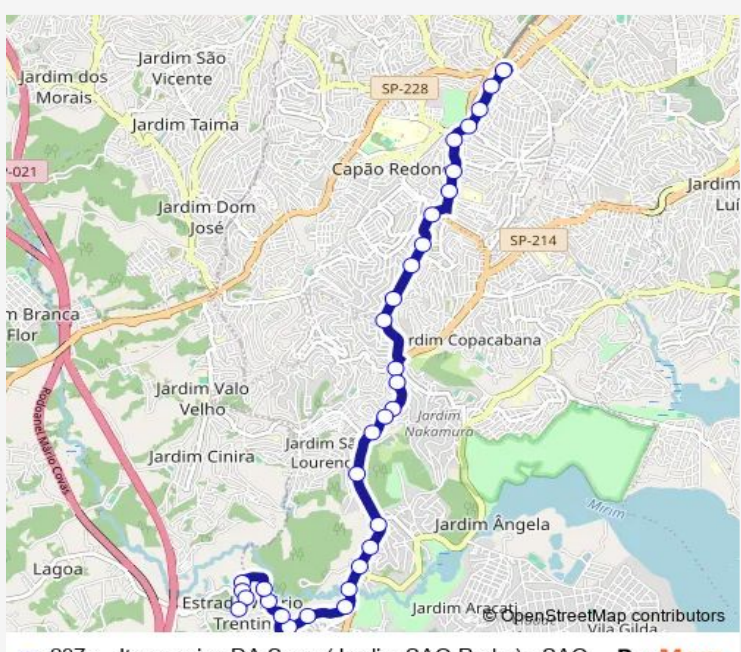

Route schedule
 Estr. de Itapecerica 4010 - Parada Capao Redondo I - Cidade Auxiliadora Sao Paulo - SP 05858-005 Brasil — R. Parambu (Oposto ao n 155) - Jardim Sao Pedro Itapecerica da Serra - SP 06863-150 Brasil

Monday	00:15-23:50
Tuesday	00:15-23:50
Wednesday	00:15-23:50
Thursday	00:15-23:50
Friday	00:15-23:50
Saturday	00:00-23:15
Sunday	00:10-23:10

Route info

Direction: Estr. de Itapecerica 4010 - Parada Capao Redondo I - Cidade Auxiliadora Sao Paulo - SP 05858-005 Brasil

Stops: 32

Trip Duration: 0 hour 50 min

■ 237 — Itapecerica DA Serra (Jardim SAO Pedro) - SAO Paulo (Metro Capao Redondo)

Estrada do M'Boi Mirim 6034 - Parque do Lago Sao Paulo
- SP 04948-030 Brasil

Estrada do M'Boi Mirim 6402 - Parque do Lago Sao Paulo
- SP 04948-030 Brasil