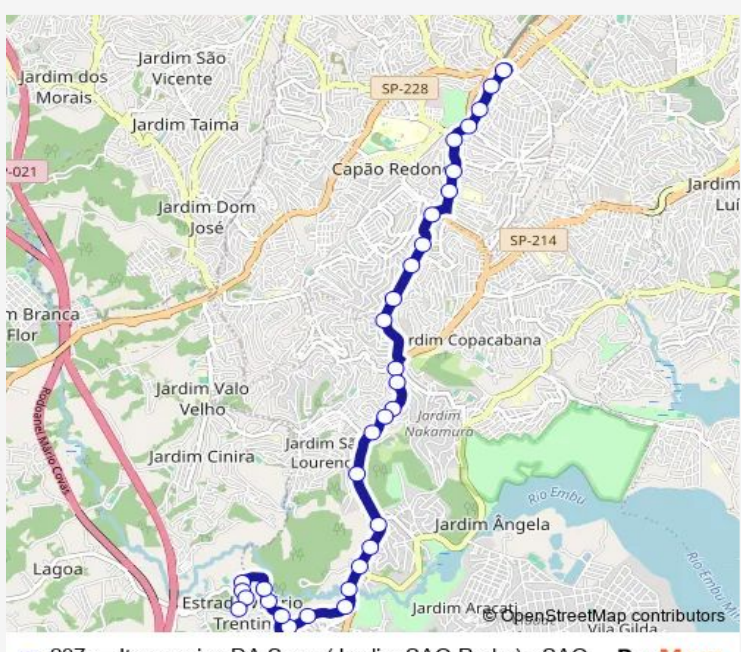

**Route schedule**  
 Estr. de Itapecerica 4010 - Parada Capao Redondo I - Cidade Auxiliadora Sao Paulo - SP 05858-005 Brasil — R. Parambu (Oposto ao n 155) - Jardim Sao Pedro Itapecerica da Serra - SP 06863-150 Brasil

Monday	00:15-23:50
Tuesday	00:15-23:50
Wednesday	00:15-23:50
Thursday	00:15-23:50
Friday	00:15-23:50
Saturday	00:00-23:15
Sunday	00:10-23:10

**Route info**

Direction: Estr. de Itapecerica 4010 - Parada Capao Redondo I - Cidade Auxiliadora Sao Paulo - SP 05858-005 Brasil

Stops: 32

Trip Duration: 0 hour 50 min

Estrada do M'Boi Mirim 6034 - Parque do Lago Sao Paulo  
- SP 04948-030 Brasil

Estrada do M'Boi Mirim 6402 - Parque do Lago Sao Paulo  
- SP 04948-030 Brasil

Estr. do MBoi Mirim 6626 - Parque Novo Santo Amaro Sao  
Paulo - SP 04941-175 Brasil