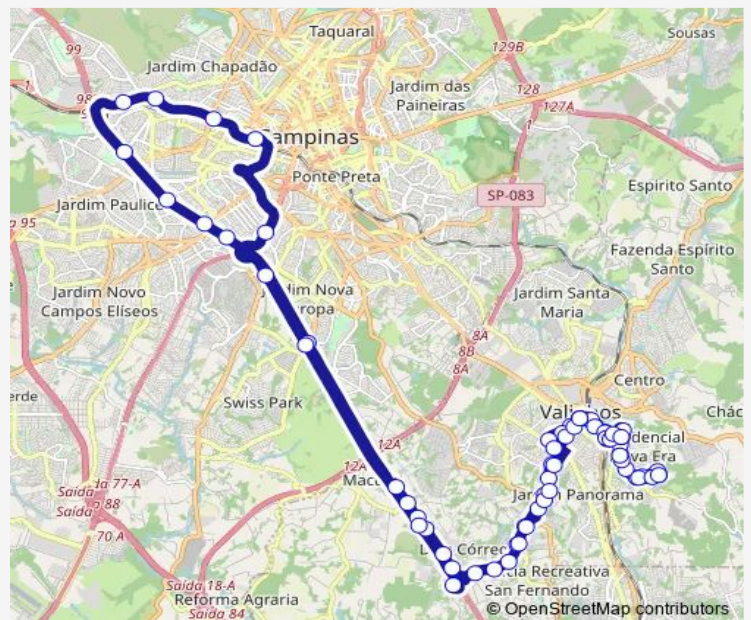

Rua 13 de Maio 1001 - Vila Clayton Valinhos - SP 13274-465 Brasil

Rua Antonio Carlos 709 - Vila Clayton Valinhos - SP 13276-100 Brasil

Route schedule

Av. Thereza Pogetti op/16- Ponto Final do Parque das Figueiras - Jardim Uniao Valinhos - SP 13275-600 Brasil — Av. Thereza Pogetti op/16- Ponto Final do Parque das Figueiras - Jardim Uniao Valinhos - SP 13275-600 Brasil

Monday	05:15-22:00
Tuesday	05:15-22:00
Wednesday	05:15-22:00
Thursday	05:15-22:00
Friday	05:15-22:00
Saturday	—
Sunday	—

Route info

Direction: Av. Thereza Pogetti op/16- Ponto Final do Parque das Figueiras - Jardim Uniao Valinhos - SP 13275-600 Brasil

Stops: 66

Trip Duration: 1 hour 55 min

Rua Antonio Carlos 443 - Vila Clayton Valinhos - SP
13276-080 Brasil

Valinhos - SP - Jardim Ribeiro Valinhos - SP 13276-030
Brasil

Av. dos Esportes 388 - Jardim Ribeiro Valinhos - SP
13270-210 Brasil