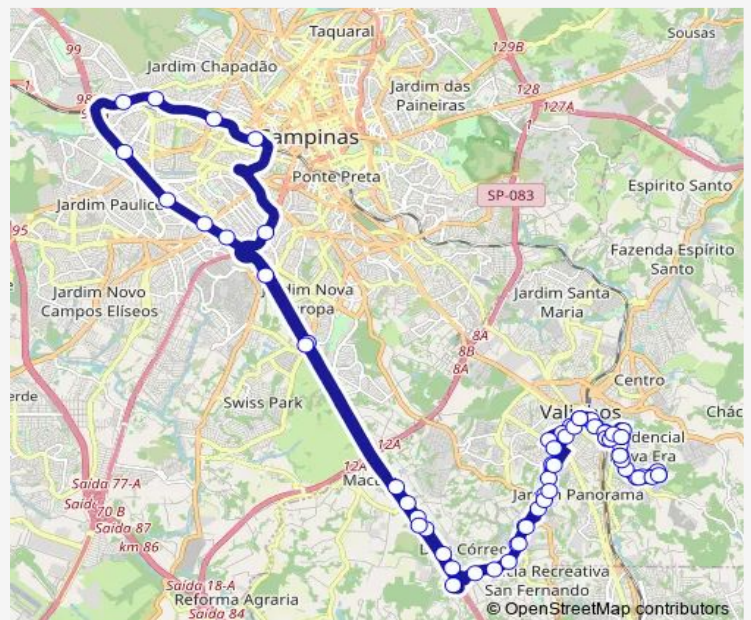

Rua 13 de Maio 1001 - Vila Clayton Valinhos - SP 13274-465 Brasil

Rua Antonio Carlos 709 - Vila Clayton Valinhos - SP 13276-100 Brasil

Route schedule

Av. Thereza Pogetti op/16- Ponto Final do Parque das Figueiras - Jardim Uniao Valinhos - SP 13275-600 Brasil — Av. Thereza Pogetti op/16- Ponto Final do Parque das Figueiras - Jardim Uniao Valinhos - SP 13275-600 Brasil

Monday	05:15-22:00
Tuesday	05:15-22:00
Wednesday	05:15-22:00
Thursday	05:15-22:00
Friday	05:15-22:00
Saturday	—
Sunday	—

Route info

Direction: Av. Thereza Pogetti op/16- Ponto Final do Parque das Figueiras - Jardim Uniao Valinhos - SP 13275-600 Brasil

Stops: 66

Trip Duration: 1 hour 55 min

Rua Antonio Carlos 443 - Vila Clayton Valinhos - SP
13276-080 Brasil

Valinhos - SP - Jardim Ribeiro Valinhos - SP 13276-030
Brasil

Av. dos Esportes 388 - Jardim Ribeiro Valinhos - SP
13270-210 Brasil