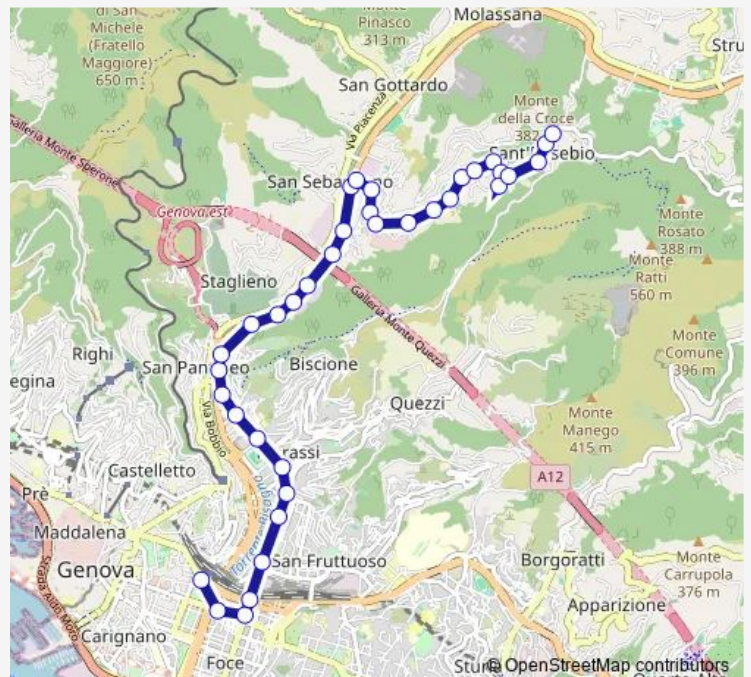

Mogadiscio 10/Mulino

Mogadiscio 11/Passo Buggi

Mogadiscio 12/Salita Terpi

Mogadiscio 13/Montesignano

Terpi/Mogadiscio

Bligny/Centro Commerciale

Dalmazia 2/Guglielmetti

Dalmazia 3/Ponte Carrega

Dalmazia 4/Adriatico

Dalmazia 5/Ponte Bezzecca

Istria 1/Passerella

Route schedule

S. Eusebio/Capolinea — Resasco/Capolinea

Monday	25:20 ⁺¹
Tuesday	25:20 ⁺¹
Wednesday	25:20 ⁺¹
Thursday	25:20 ⁺¹
Friday	25:20 ⁺¹
Saturday	25:20 ⁺¹
Sunday	25:20 ⁺¹

Route info

Direction: S. Eusebio/Capolinea

Stops: 24

Trip Duration: 0 hour 13 min

680 — S.Eusebio-Valtrebbia-C.so De Stefanis-Verdi

Istria 2/

Istria 3/Ponte Monteverde

Resasco/Capolinea

Direction

Brignole FS/Capolinea — S. Eusebio/Capolinea

36 stops

[Open route schedule](#)

Brignole FS/Capolinea

Buenos Aires 1/Lambruschini

Torino 3/Buenos Aires

Torino 4/Tolemaide