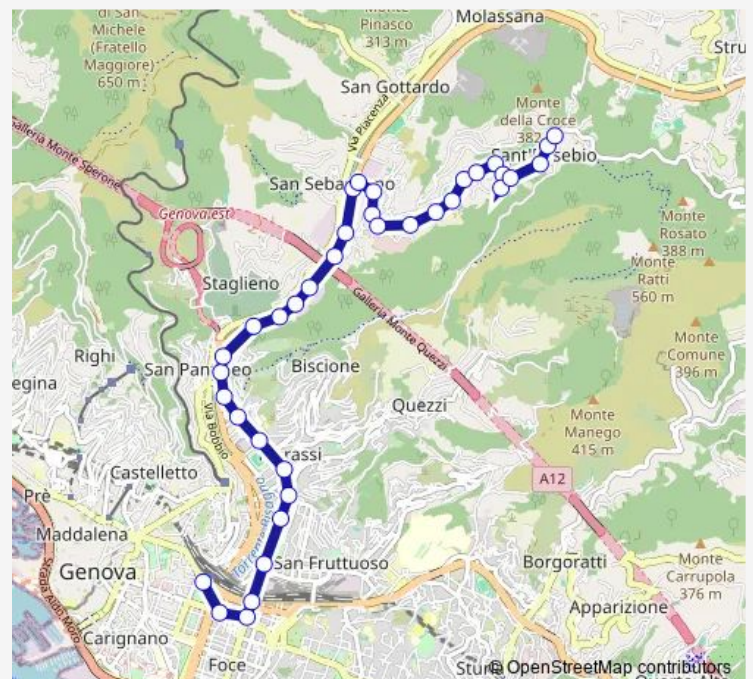

Mogadiscio 10/Mulino

Mogadiscio 11/Passo Buggi

Mogadiscio 12/Salita Terpi

Mogadiscio 13/Montesignano

Terpi/Mogadiscio

Bligny/Centro Commerciale

Dalmazia 2/Guglielmetti

Dalmazia 3/Ponte Carrega

Dalmazia 4/Adriatico

Dalmazia 5/Ponte Bezzecca

Istria 1/Passerella

Route schedule

S. Eusebio/Capolinea — Resasco/Capolinea

Monday	25:20 ⁺¹
Tuesday	25:20 ⁺¹
Wednesday	25:20 ⁺¹
Thursday	25:20 ⁺¹
Friday	25:20 ⁺¹
Saturday	25:20 ⁺¹
Sunday	25:20 ⁺¹

Route info

Direction: S. Eusebio/Capolinea

Stops: 24

Trip Duration: 0 hour 13 min

680 — S.Eusebio-Valtrebbia-C.so De Stefanis-Verdi

Istria 2/

Istria 3/Ponte Monteverde

Resasco/Capolinea

Direction

Brignole FS/Capolinea — S. Eusebio/Capolinea

36 stops

[Open route schedule](#)

Brignole FS/Capolinea

Buenos Aires 1/Lambruschini

Torino 3/Buenos Aires

Torino 4/Tolemaide