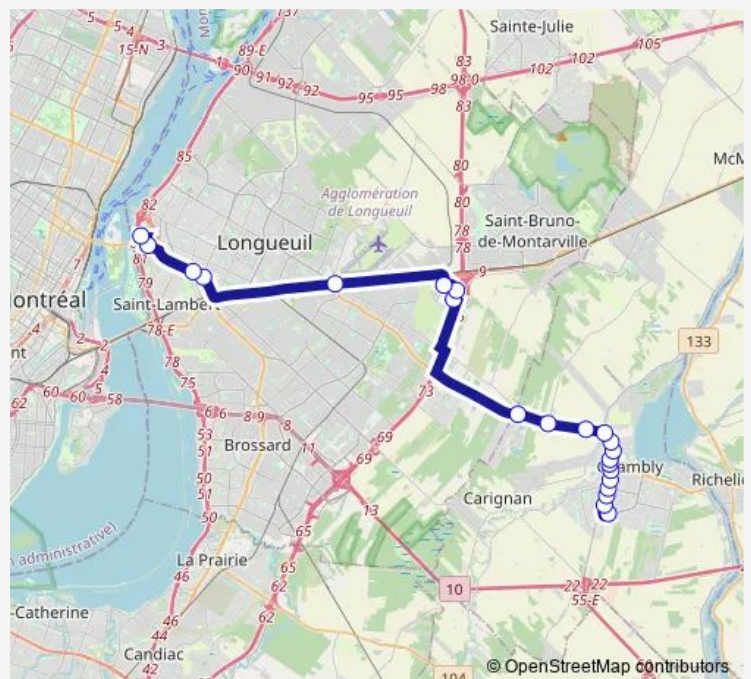

de Périgny / face au civique 500

Route 112 / face au Faubourg Carignan

Route 112 / Bellevue

Route 112 / de Chambly

Promenades Saint-Bruno / face à la porte 3

Promenades Saint-Bruno / face à la porte 2

Promenades Saint-Bruno / face à la porte 6

Sir-Wilfrid-Laurier / de Chambly

Taschereau / devant l'école Gérard Filion

Taschereau / Manseau

La Fayette / Saint-Charles Ouest

Route schedule

Terminus Chambly - Quai 6 — Terminus Longueuil Porte C20

Monday 07:20-17:50

Tuesday —

Wednesday —

Thursday —

Friday 07:20-17:50

Saturday 07:20-17:50

Sunday 07:20-17:50

Route info

Direction: Terminus Chambly - Quai 6

Stops: 22

Trip Duration: 0 hour 35 min

680 — Chambly - Terminus Longueuil

Direction

Terminus Longueuil Porte C20 — Terminus Chambly - Quai 6

25 stops

[Open route schedule](#)

Terminus Longueuil Porte C20