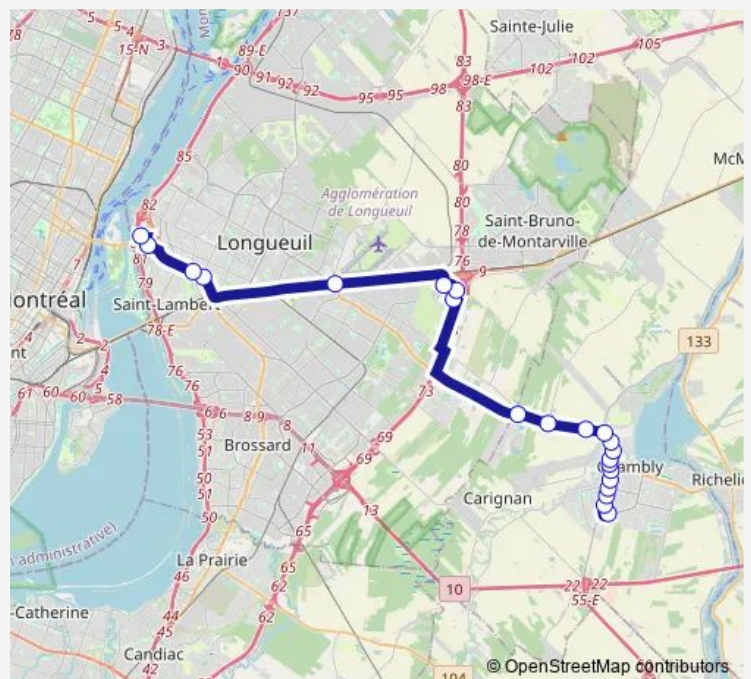

de Périgny / face au civique 500

Route 112 / face au Faubourg Carignan

Route 112 / Bellevue

Route 112 / de Chambly

Promenades Saint-Bruno / face à la porte 3

Promenades Saint-Bruno / face à la porte 2

Promenades Saint-Bruno / face à la porte 6

Sir-Wilfrid-Laurier / de Chambly

Taschereau / devant l'école Gérard Filion

Taschereau / Manseau

La Fayette / Saint-Charles Ouest

Route schedule

Terminus Chambly - Quai 6 — Terminus Longueuil Porte C20

Monday 07:20-17:50

Tuesday —

Wednesday —

Thursday —

Friday 07:20-17:50

Saturday 07:20-17:50

Sunday 07:20-17:50

Route info

Direction: Terminus Chambly - Quai 6

Stops: 22

Trip Duration: 0 hour 37 min

680 — Chambly - Terminus Longueuil

Direction

Terminus Longueuil Porte C20 — Terminus Chambly - Quai 6

25 stops

[Open route schedule](#)

Terminus Longueuil Porte C20