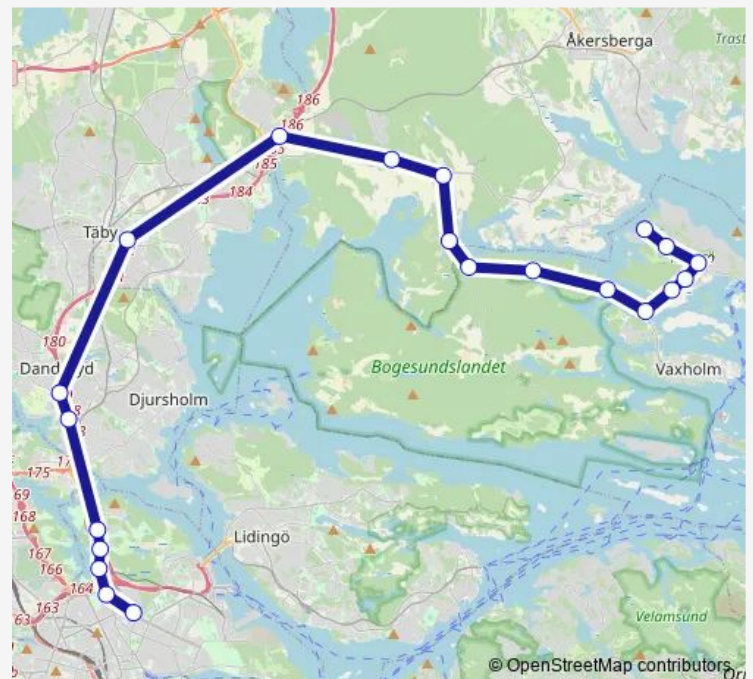

Albano

Universitetet södra

Universitetet T-bana

Danderyds sjukhus T-bana

Roslags Näsby trafikplats E18

Arninge station buss

Östra Ryds kyrka

Kulla vägskäl Österåker

Friday 15:27-18:12

Saturday —

Sunday —

Route info

Direction: Tekniska Högskolan T-bana

Stops: 20

Trip Duration: 0 hour 53 min

680

Direction

Överby — Tekniska Högskolan T-bana

21 stops

[Open route schedule](#)

Överby

Överby bollplan

Ytterby Resarö

Löjvik

Arninge station buss

Roslags Näsby trafikplats E18

Mörby centrum E18

Danderyds sjukhus T-bana

Universitetet T-bana

Universitetet södra

Albano

Roslagstull (på Valhallavägen)