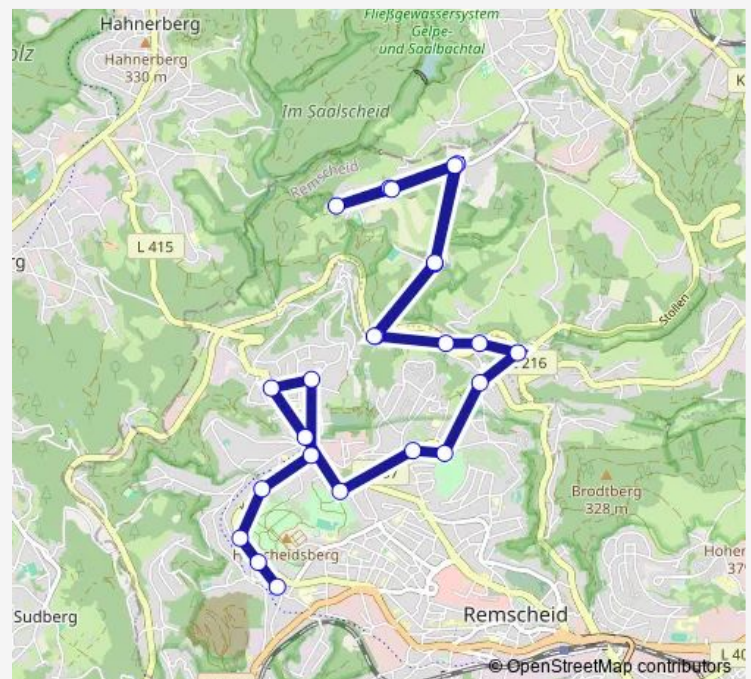

Remscheid Horrenbeek

Remscheid Sieper Höhe

Remscheid Ibrucher Straße

RS Richard-Lindenberg-Platz

Remscheid Hütz

Remscheid Hütz Sporthalle

Remscheid Hölterfeld

Remscheid Rauhaus

### Route schedule

RS-Lüttringhausen Westen — Remscheid Stockden / Rosenstr.

Monday 07:04-13:50

Tuesday 07:04-13:50

Wednesday 07:04-13:50

Thursday 07:04-13:50

Friday 07:04-13:50

Saturday —

### Route info

Direction: RS-Lüttringhausen Westen

Stops: 22

Trip Duration: 0 hour 34 min

680 — Stockden - Königstraße - Hasten - Clarenbach - Westen / Clemenshammer und zurück

RS Stockden / Fürberger Str.

Remscheid Stockden / Rosenstr.

**Direction**

Remscheid Clarenbach — Wuppertal Ronsdorf Markt

11 stops

[Open route schedule](#)

Remscheid Clarenbach

Remscheid Spelsberg

Remscheid Neuplatz