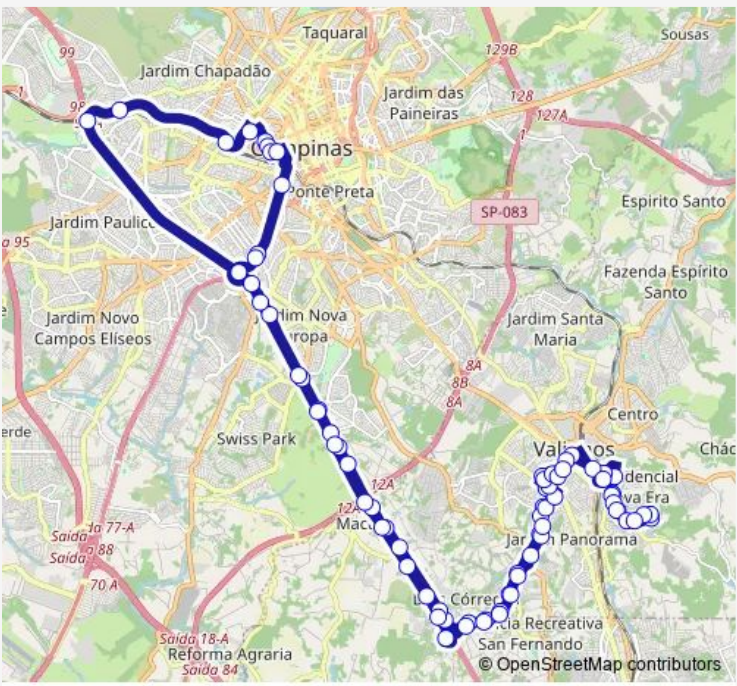

Bus 680 Valinhos (Parque das Figueiras) Campinas (Trevo da Bosch)

[Go to website](#)

Direction
 Rua Teresa Pogueti, 360-408 — Rua Teresa Pojeti, 124-168

75 stops

[Open route schedule](#)

- Rua Teresa Pogueti, 360-408
- Rua Olívio Anselmi, 2-120
- Rua José Orestes Casácio, 233
- Rua João Bissoto Filho, 1045
- Rua João Bissoto Filho, 659
- Rua Agostinho Capovila, 189-221
- Rua João Bissoto Filho, 68
- Rua Treze de Maio, 755-903
- Avenida dos Esportes, 34-130
- Avenida dos Esportes, 262-298
- R. José Morassi, 2
- Rua Dom João VI, 2-82
- Avenida dos Esportes, 1432-1546
- Rod. Comendador Guilherme Mamprim, 1919-1981
- Avenida Independência, 2750-2836
- Rodovia Comendador Guilherme Mamprim, 5397-5735
- Rodovia Comendador Guilherme Mamprim, 904-930
- Rodovia Comendador Guilherme Mamprim, 1434-1474
- Rodovia Comendador Guilherme Mamprim, 6459-6811

Route schedule
 Rua Teresa Pogueti, 360-408 — Rua Teresa Pojeti, 124-168

Monday	04:30-22:00
Tuesday	04:30-22:00
Wednesday	04:30-22:00
Thursday	04:30-22:00
Friday	04:30-22:00
Saturday	06:10-22:10
Sunday	05:40-21:10

Route info

Direction: Rua Teresa Pogueti, 360-408

Stops: 75

Trip Duration: 1 hour 59 min

■ 680 — Valinhos (Parque das Figueiras) Campinas (Trevo da Bosch) **BusMaps**

Rodovia Comendador Guilherme Mamprim, Dois Córregos

Rodovia Comendador Guilherme Mamprim, Dois Córre-
gos

Rua Doutor Marino Costa Terra

Avenida Independência, 2331-2333

Avenida Independência, 2123

Avenida Independência, 1619

Avenida Independência, 1249-1303