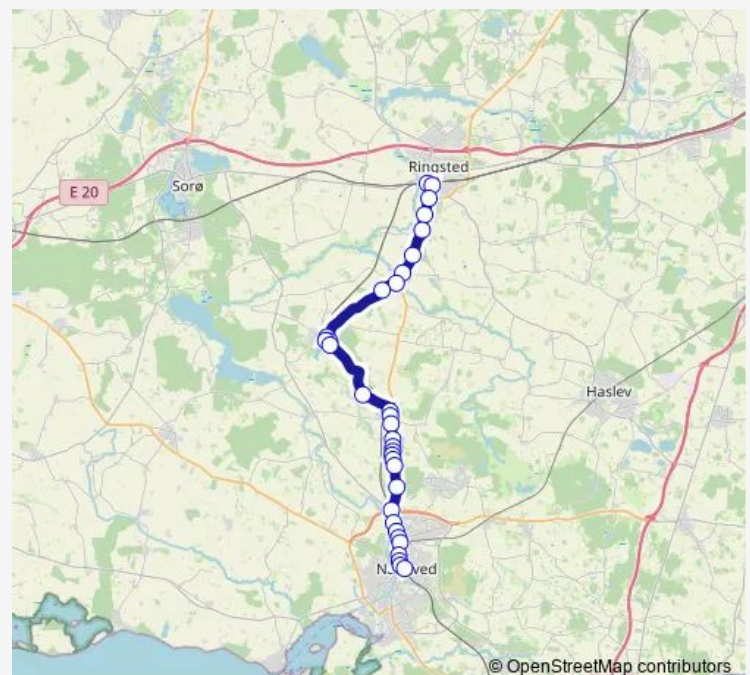

Slettevej (Helgesvej)

Route schedule

Ringsted St.Parkering Syd (Godsbanevej) — Næstved St. (Banegårdspladsen)

Monday 06:40-19:50

Tuesday 06:40-19:50

Wednesday 06:40-19:50

Thursday 06:40-19:50

Friday 06:40-19:50

Saturday —

Sunday —

Route info

Direction: Ringsted St.Parkering Syd (Godsbanevej)

Stops: 34

Trip Duration: 0 hour 40 min

Skolemarken (Helgesvej)

Helgesvej (Skåremosevej)

Næstved Sygehus (Ringstedgade)

Farimagsvej

Næstved St. (Banegårdspladsen)

Direction

Ringsted St.Parkering Syd (Godsbanevej) — Næstved St. (Banegårdspladsen)

33 stops

[Open route schedule](#)

Ringsted St.Parkering Syd (Godsbanevej)