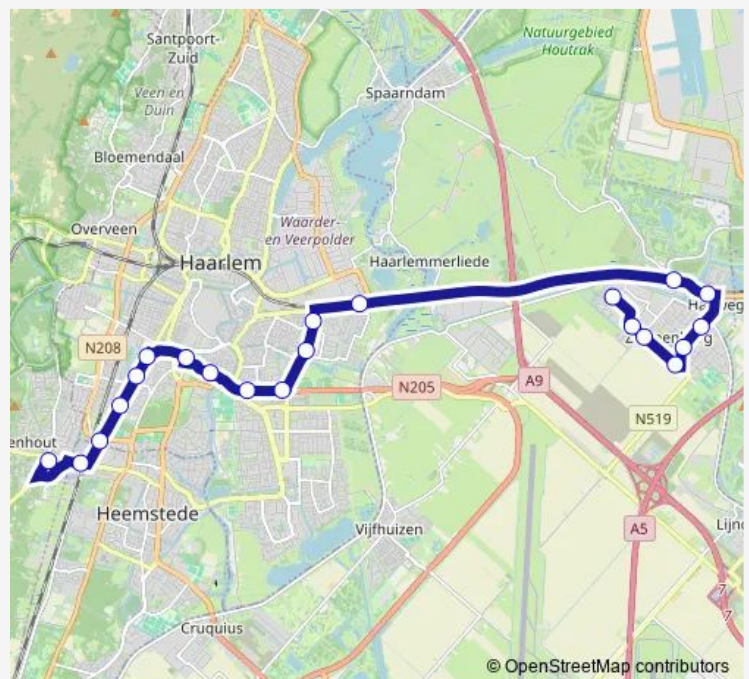

### Direction

Aerdenhout, Boekenroodeweg — Halfweg, Station Halfweg-Zwanenbrg

21 stops

[Open route schedule](#)

Aerdenhout, Boekenroodeweg

Heemstede, Stat.Heemstede-Aerdenh.

Heemstede, Leidsevaartweg

Haarlem, Edisonstraat

Haarlem, Station Spaarnwoude

Zwanenburg, Kinheim

Zwanenburg, Nauerna

Zwanenburg, Troelstralaan

Zwanenburg, Piersonstraat

Zwanenburg, De Olm

Zwanenburg, Wilgenlaan

Halfweg, Oranje Nassaustraat

### Route schedule

Aerdenhout, Boekenroodeweg — Halfweg, Station Halfweg-Zwanenbrg

Monday	14:16-15:18
Tuesday	14:16-15:18
Wednesday	14:16-15:18
Thursday	14:16-15:18
Friday	14:16-15:18
Saturday	—
Sunday	—

### Route info

Direction: Aerdenhout, Boekenroodeweg

Stops: 21

Trip Duration: 0 hour 43 min