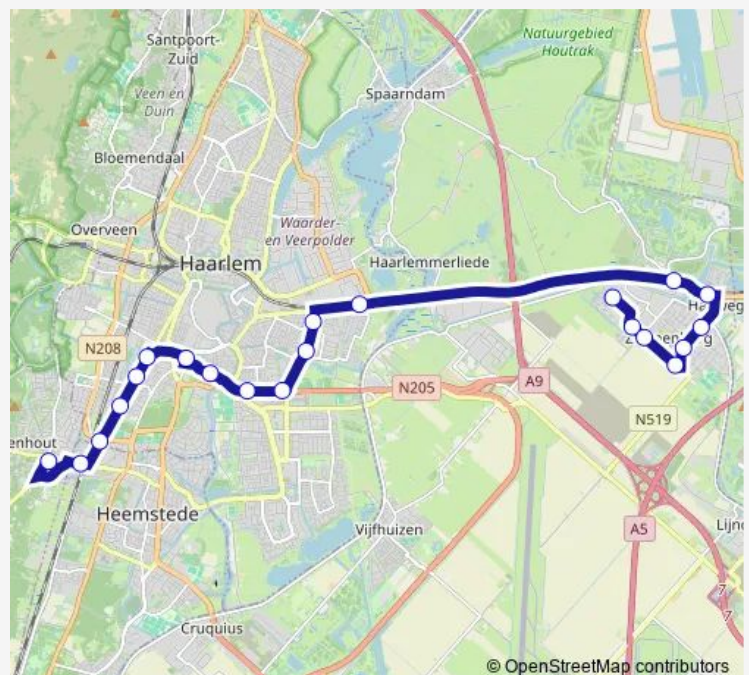

Heemstede, Leidsevaartweg

Heemstede, Stat.Heemstede-Aerdenh.

Aerdenhout, Boekenroodeweg

Route schedule

Zwanenburg, Kinheim — Aerdenhout, Boekenroodeweg

Monday 07:33-07:44

Tuesday 07:33-07:44

Wednesday 07:33-07:44

Thursday 07:33-07:44

Friday 07:33-07:44

Saturday —

Sunday —

Route info

Direction: Zwanenburg, Kinheim

Stops: 21

Trip Duration: 0 hour 45 min

680 — Zwanenburg Kinheim - Aerdenhout Boekenroodeweg

Direction

Aerdenhout, Boekenroodeweg — Halfweg, Station
Halfweg-Zwanenbrg

21 stops

[Open route schedule](#)

Aerdenhout, Boekenroodeweg

Heemstede, Stat.Heemstede-Aerdenh.

Heemstede, Leidsevaartweg

Haarlem, Edisonstraat

Haarlem, Schouwtjesbrug

Haarlem, Emmaplein

Haarlem, Centrum/Houtplein

Haarlem, Rustenburgerlaan

Haarlem, Schipholweg/Europaweg

Haarlem, Burg. Reinaldapark