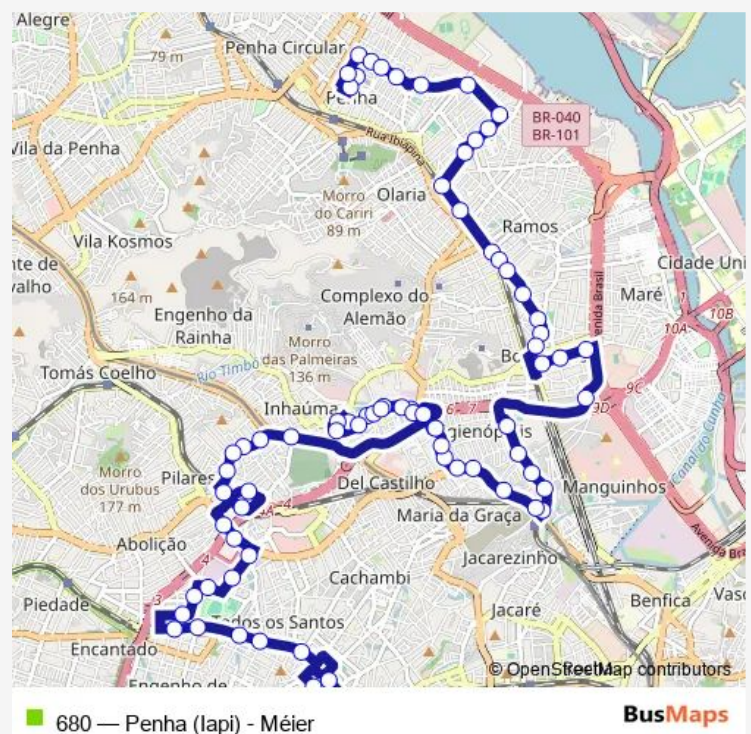

Barros Barreto

Teixeira de Castro

Baturité

Route schedule

Ponto Final: Penha : Linha 680 — Ponto Regulador: Estação Méier : Sul : Linha 680

Monday	04:50-17:30
Tuesday	04:50-17:30
Wednesday	04:50-17:30
Thursday	04:50-17:30
Friday	04:50-17:30
Saturday	04:50-17:30
Sunday	—

Route info

Direction: Ponto Final: Penha : Linha 680

Stops: 73

Trip Duration: 0 hour 33 min

Guilherme Maxwell

Faculdade Unisuam

Bruxelas

Roma