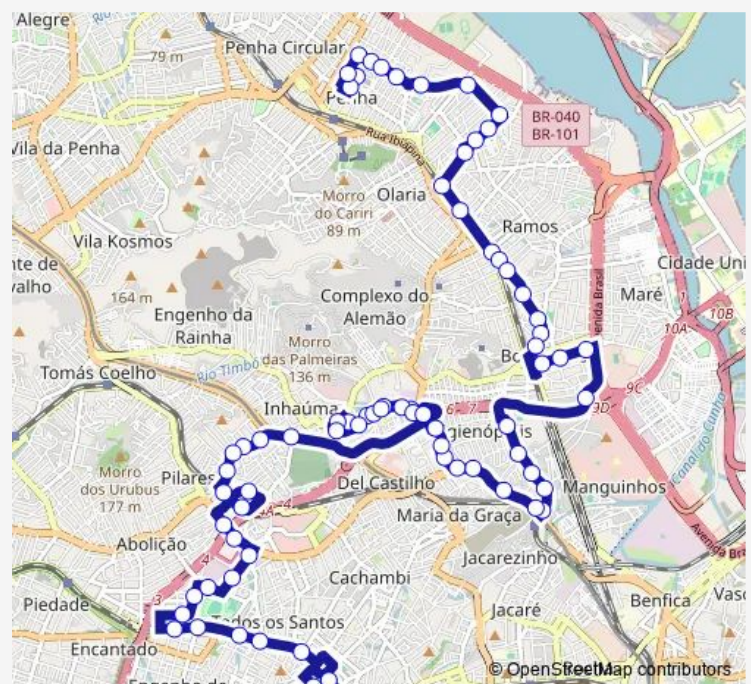

Carlina

Estação Olaria

João Silva

Estação Ramos : Norte

Amarelinho de Ramos

Sargento Pinto de Oliveira

Barros Barreto

Teixeira de Castro

### Route schedule

Ponto Final: Penha : Linha 680 — Ponto Regulador: Estação Méier : Sul : Linha 680

Monday	04:50-17:30
Tuesday	04:50-17:30
Wednesday	04:50-17:30
Thursday	04:50-17:30
Friday	04:50-17:30
Saturday	04:50-17:30
Sunday	—

### Route info

Direction: Ponto Final: Penha : Linha 680

Stops: 73

Trip Duration: 1 hour 14 min

680 — Penha (Iapi) - Méier

Guilherme Maxwell

Faculdade Unisuam

Bruxelas