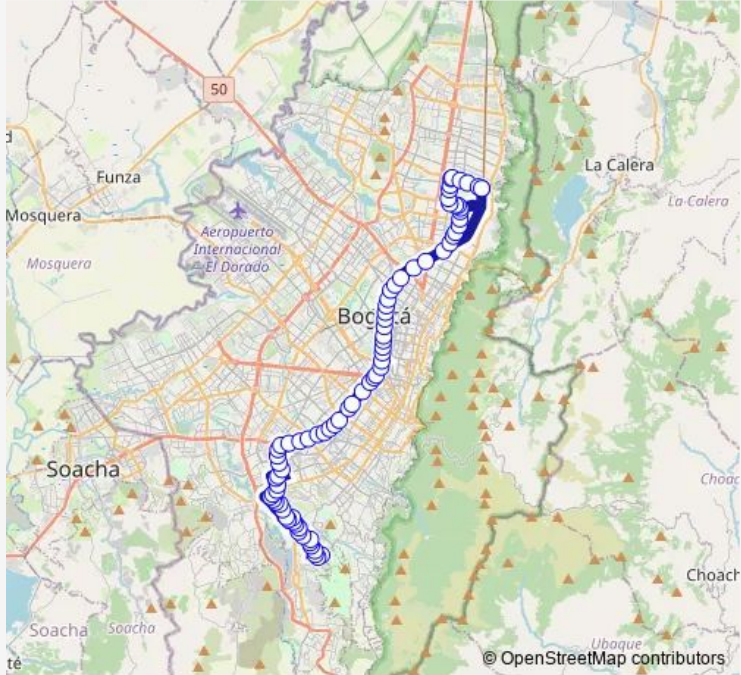

Bus T26 Country Club Ciclovía

[Go to website](#)

**Direction**  
 AK 9 - AC 134 Country — AK 9 - AC 134 Country  
 6 stops  
[Open route schedule](#)

- AK 9 - AC 134 Country
- KR 2B Este - CL 49CBis Sur Palermo Sur
- AK 24 - CL 46 Sur
- AV. NQS - CL 17a
- AV. NQS - CL 85a
- AK 9 - AC 134 Country

Route schedule  
 AK 9 - AC 134 Country — AK 9 - AC 134 Country

Monday	05:11-06:07
Tuesday	05:11-06:07
Wednesday	05:11-06:07
Thursday	05:11-06:07
Friday	05:11-06:07
Saturday	—
Sunday	—

Route info  
 Direction: AK 9 - AC 134 Country  
 Stops: 6  
 Trip Duration: 4 hour 0 min

**Direction**

AC 134 - KR 9b — AC 134 - KR 9b

80 stops

[Open route schedule](#)

AC 134 - KR 9b

KR 2B Este - CL 49CBis Sur Palermo Sur

KR 2B Este - CL 51A Sur

CL 52 Sur - KR 1 Este

## Route info

Direction: AK 9 - AC 134 Country

Stops: 81

Trip Duration: 3 hour 40 min

AK 24 - CL 46 Sur

AC 44 Sur - KR 25

AC 44 Sur - KR 28

KR 50 - DG 42 Sur