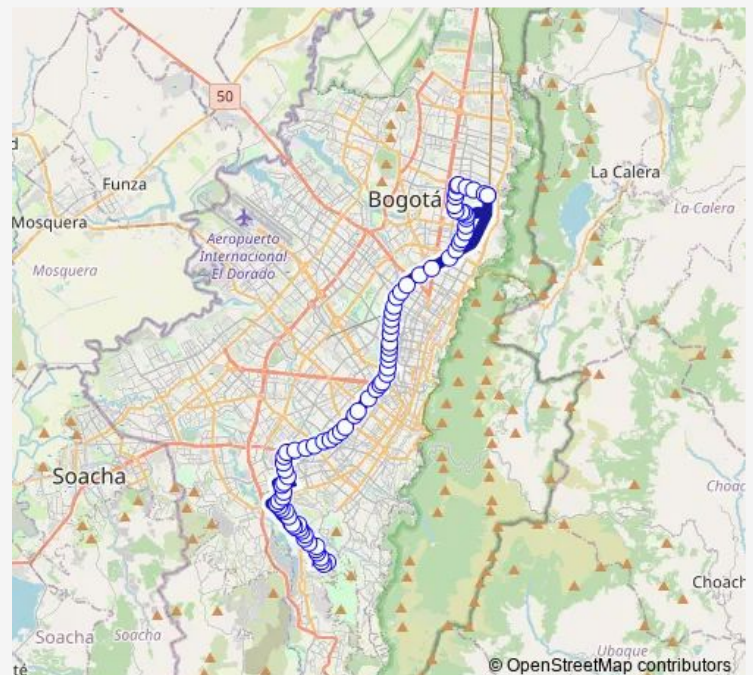

CL 53 Sur - KR 17a

CL 53 Sur - KR 18 C

CL 53 Sur - KR 19a

Route schedule

AC 134 - KR 9b — AC 134 - KR 9b

Monday	—
Tuesday	—
Wednesday	—
Thursday	—
Friday	—
Saturday	—
Sunday	07:00-13:29

Route info

Direction: AC 134 - KR 9b

Stops: 80

Trip Duration: 3 hour 46 min

T26 — Country Club Ciclovía

AV. V/cio - CL 51 Sur

KR 20 - CL 47B Sur

CL 47B Sur - KR 22

CL 47B Sur - TV 23a

AK 24 - CL 46 Sur

Sunday —

Route info

Direction: AK 9 - AC 134 Country

Stops: 6

Trip Duration: 3 hour 55 min

Direction

AK 9 - AC 134 Country — AK 9 - AC 134 Country

81 stops

Friday 03:15-22:15

Saturday 03:15-22:15

Sunday 05:00-21:30

Route info

Direction: AK 9 - AC 134 Country

Stops: 81

Trip Duration: 4 hour 0 min

AK 24 - CL 46 Sur