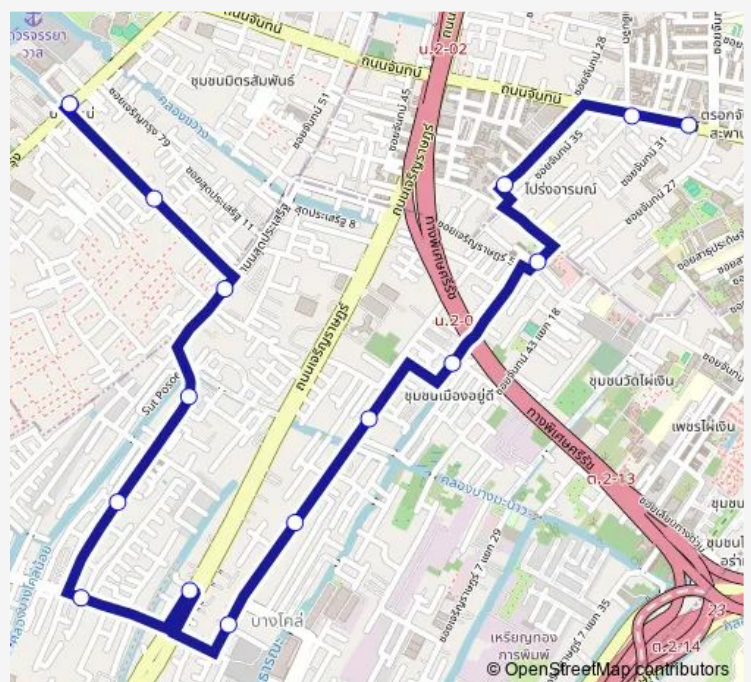

จุดขึ้นลง;visual stop

จุดขึ้นลง;visual stop

จุดขึ้นลง;visual stop

จุดขึ้นลง;visual stop

ตรงข้ามถนนเย็นจิต;Opposite Yenjit Road

จุดขึ้นลง;visual stop

### Route schedule

ตรงข้ามโรงแรมแม่น้ำรามาดาพลาซา;Opposite Ramada Plaza Maenam Hotel — จุดขึ้นลง;visual stop

Monday	—
Tuesday	—
Wednesday	—
Thursday	—
Friday	—
Saturday	00:00
Sunday	00:00

### Route info

Direction: ตรงข้ามโรงแรมแม่น้ำรามาดาพลาซา;Opposite Ramada Plaza Maenam Hotel

Stops: 16

Trip Duration: 0 hour 52 min

## Direction

จุดขึ้นลง;visual stop — จุดขึ้นลง;visual stop

16 stops

[Open route schedule](#)

จุดขึ้นลง;visual stop

ตรงข้ามโรงแรมแม่น้ำรามาดาพลาซ่า;Opposite Ramada Plaza Maenam Hotel

จุดขึ้นลง;visual stop

จุดขึ้นลง;visual stop