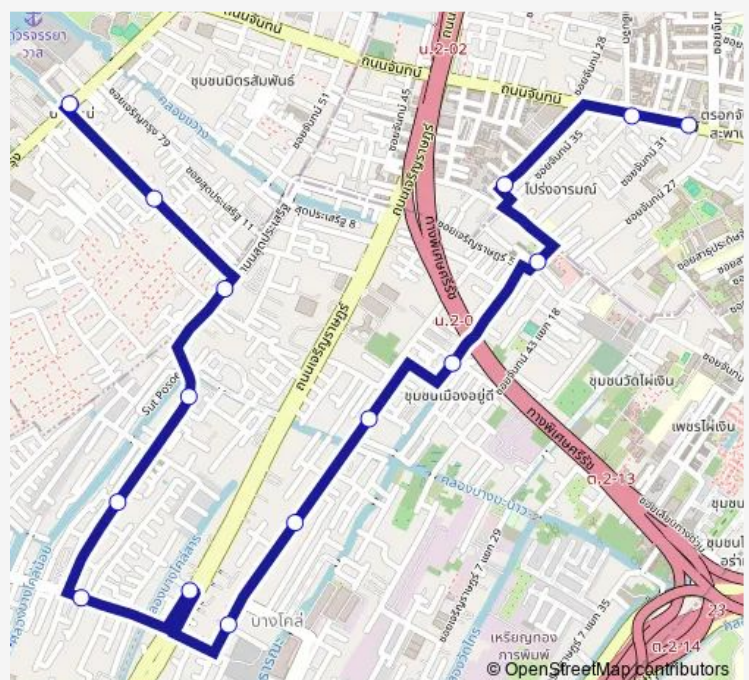

จุดขึ้นลง;visual stop

จุดขึ้นลง;visual stop

จุดขึ้นลง;visual stop

จุดขึ้นลง;visual stop

จุดขึ้นลง;visual stop

จุดขึ้นลง;visual stop

จุดขึ้นลง;visual stop

จุดขึ้นลง;visual stop

ตรงข้ามถนนเย็นจิต;Opposite Yenjit Road

จุดขึ้นลง;visual stop

Route schedule

ตรงข้ามโรงแรมแม่น้ำรามาดาพลาซา;Opposite Ramada Plaza Maenam Hotel — จุดขึ้นลง;visual stop

Monday	—
Tuesday	—
Wednesday	—
Thursday	—
Friday	—
Saturday	00:00
Sunday	00:00

Route info

Direction: ตรงข้ามโรงแรมแม่น้ำรามาดาพลาซา;Opposite Ramada Plaza Maenam Hotel

Stops: 16

Trip Duration: 0 hour 52 min

Direction

จุดขึ้นลง;visual stop — จุดขึ้นลง;visual stop

16 stops

[Open route schedule](#)

จุดขึ้นลง;visual stop

ตรงข้ามโรงแรมแม่น้ำรามาดาพลาซ่า;Opposite Ramada Plaza Maenam Hotel

จุดขึ้นลง;visual stop

จุดขึ้นลง;visual stop

จุดขึ้นลง;visual stop

จุดขึ้นลง;visual stop

จุดขึ้นลง;visual stop

จุดขึ้นลง;visual stop