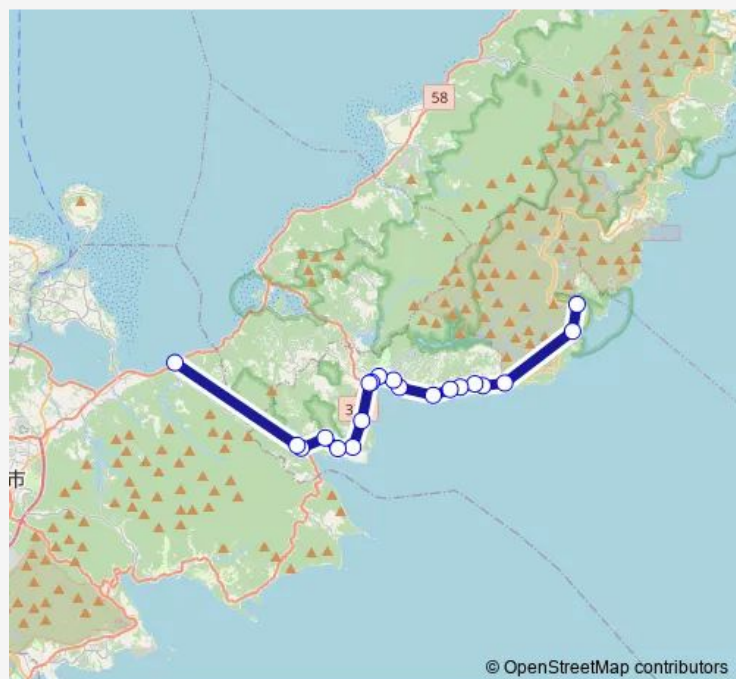

Friday 06:55

Saturday 07:00-16:10

Sunday 07:00-16:10

Route info

Direction: 高江売店前

Stops: 20

Trip Duration: 0 hour 54 min

高江・源河線 (源河向け)