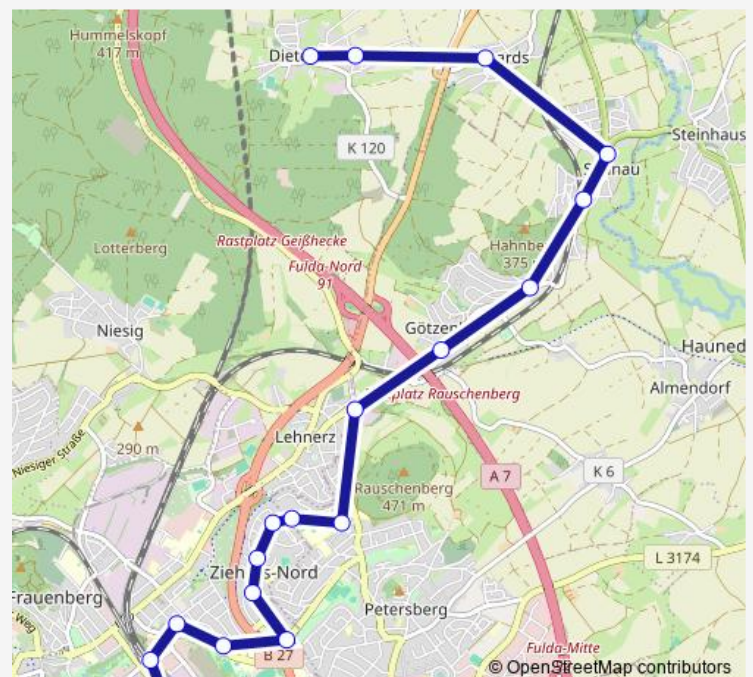

Direction

Fulda-Dietershan Ortsmitte — Fulda ZOB

18 stops

[Open route schedule](#)

Fulda-Dietershan Ortsmitte

Fulda-Dietershan Wendelinusstraße

Fulda-Bernhards Ortsmitte

Petersberg-Steinau Feuerwehrhaus

Petersberg-Steinau An der Kirche

Petersberg-Steinau Hainberg

Petersberg-Götzenhof

Fulda-Petersberg Am Rabenstein

Petersberg Konrad-Adenauer-Schule

Petersberg Berufsbildungszentrum

Fulda Von-Galen-Straße

Fulda Wirmerstraße

Fulda Platz der Weißen Rose

Fulda Waidesgrund

Fulda Pfaffenpfad

Fulda Ochsenwiese

Fulda Tunnel Magdeburger Straße

Fulda ZOB

Route schedule

Fulda-Dietershan Ortsmitte — Fulda ZOB

Monday 07:35

Tuesday 07:35

Wednesday 07:35

Thursday 07:35

Friday 07:35

Saturday —

Sunday —

Route info

Direction: Fulda-Dietershan Ortsmitte

Stops: 18

Trip Duration: 0 hour 25 min