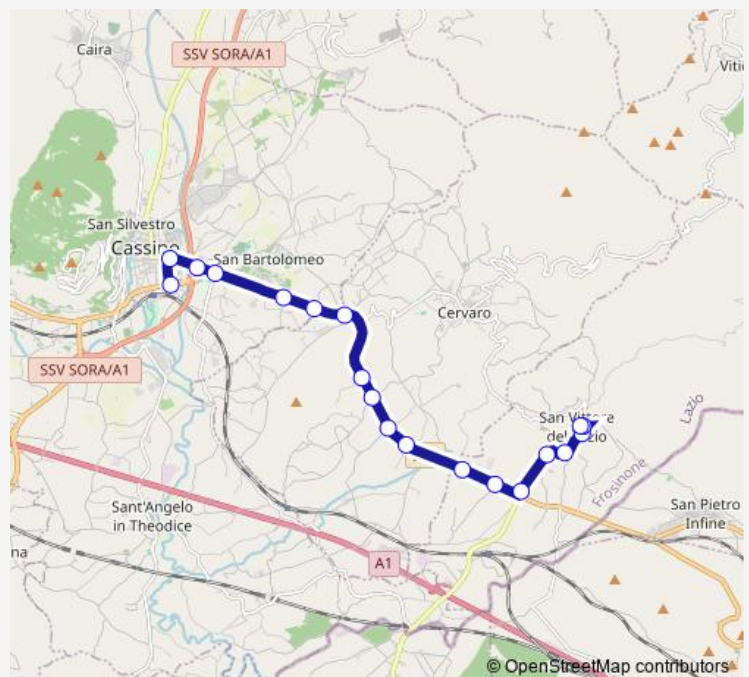

Cassino | Via Casilina Via Patini # f8048

Cervaro | Via Casilina Via Risorgimento # f8049

Cervaro | Via Casilina Via Colletaverna # f8050

Cervaro | Via Casilina Via Isola Tocca # f8051

Cervaro | Via Casilina Via Prato # f8052

SAN Vittore | Via Orto Murato # f8059

SAN Vittore | Via Marconi Via Canalari # f8060

SAN Vittore | Via Marconi Via Greci # f8061

Route schedule

Cassino | Viale Garigliano Via Volturno # f4412 — SAN Vittore | Via Marconi Via Greci # f8061

Monday	07:00
Tuesday	07:00-13:00
Wednesday	07:00
Thursday	07:00-13:00
Friday	07:00-13:00
Saturday	07:10-14:15
Sunday	—

Route info

Direction: Cassino | Viale Garigliano Via Volturno # f4412

Stops: 19

Trip Duration: 0 hour 20 min