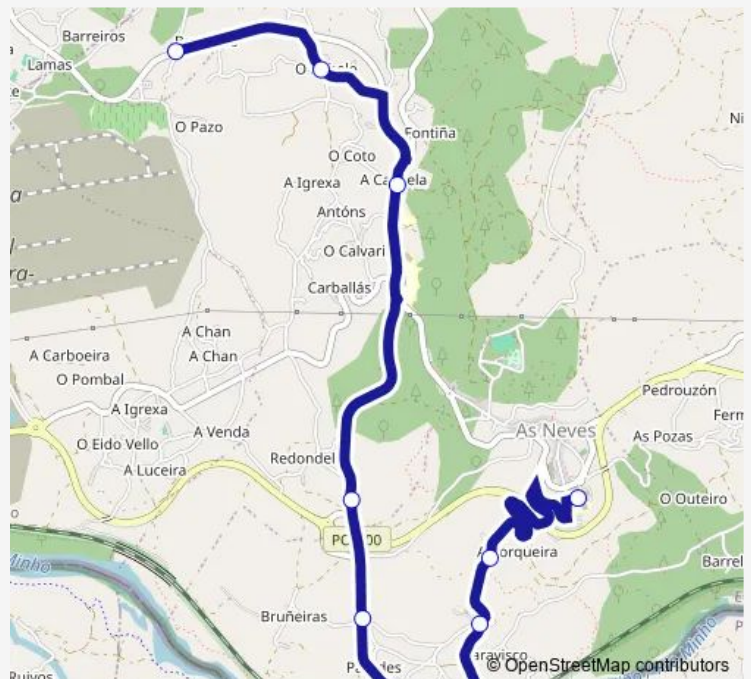

Estación

Paredes

Redondelo

Conde

Gaseosas-Rabelo

Pallotas

**Route schedule**

Ceip Marquesa do Pazo da — Pallotas

Monday 13:50

Tuesday 16:25

Wednesday 16:25

Thursday 16:25

Friday 13:50

Saturday —

Sunday —

**Route info**

Direction: Ceip Marquesa do Pazo da

Stops: 9

Trip Duration: 0 hour 20 min

**Direction**

Pallotas — Ceip Marquesa do Pazo da

9 stops

[Open route schedule](#)

Pallotas

Gaseosas-Rabelo

Conde

Redondelo

Paredes

Estación

Chan de Carrola

Porqueira

Ceip Marquesa do Pazo da