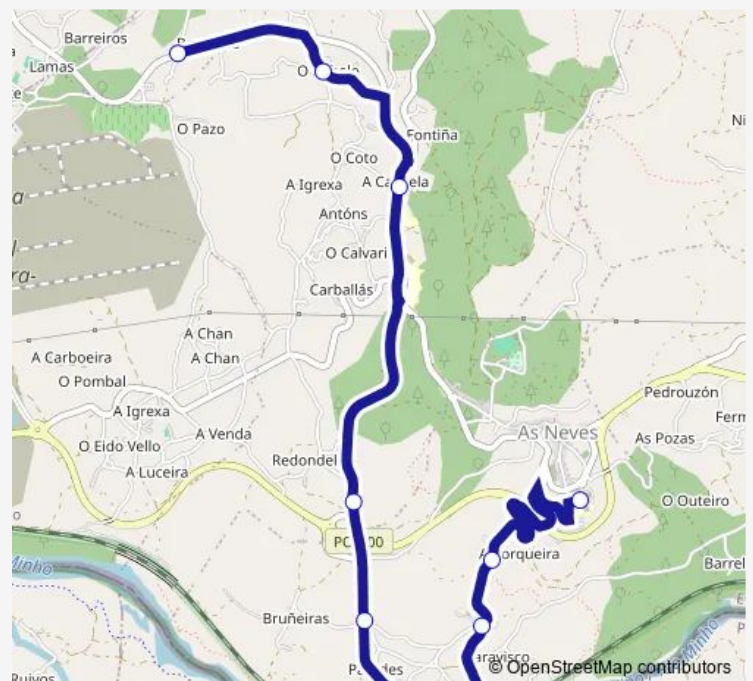

Bus XG888042 Ceip Marquesa do Pazo da Mercé-Pallotas

[Go to website](#)**Direction**

Ceip Marquesa do Pazo da — Pallotas

9 stops

[Open route schedule](#)

Ceip Marquesa do Pazo da

Porqueira

Chan de Carrola

Estación

Paredes

Redondelo

Conde

Gaseosas-Rabelo

Pallotas

Route schedule

Ceip Marquesa do Pazo da — Pallotas

Monday	13:50
Tuesday	16:25
Wednesday	16:25
Thursday	—
Friday	13:50
Saturday	—
Sunday	—

Route info

Direction: Ceip Marquesa do Pazo da

Stops: 9

Trip Duration: 0 hour 20 min

**XG888042 — Ceip Marquesa do Pazo da Mercé-Pallotas****BusMaps**

Direction

Pallotas — Ceip Marquesa do Pazo da

9 stops

[Open route schedule](#)

Pallotas

Gaseosas-Rabelo

Conde

Redondelo