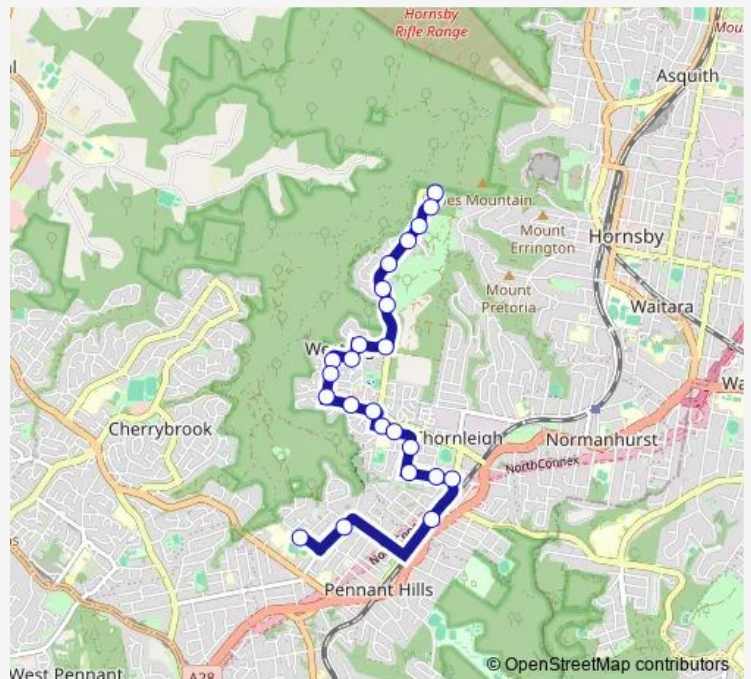

Corang Rd At Kimba Cl

Elouera Rd At Eucalyptus Dr

Elouera Rd Before Stringybark Cl

Elouera Rd Opp Duneba Dr

Elouera Rd Before Duffy Av

Westleigh Shops, Duffy Av

Duffy Av Before Quarter Sessions Rd

Nicholson Av After Quarter Sessions Rd

Nicholson Av Opp Dobson St

Nicholson Av Before Barrett Av

Goodlands Av After Nicholson Av

Goodlands Av Before The Esplanade

Goodlands Av At The Esplanade

Route schedule

266 Quarter Sessions Rd — Pennant Hills High School, Laurence St

Monday	08:20
Tuesday	08:20
Wednesday	08:20
Thursday	08:20
Friday	—
Saturday	—
Sunday	—

Route info

Direction: 266 Quarter Sessions Rd

Stops: 24

Trip Duration: 0 hour 22 min

8022 — Westleigh to Pennant Hills Hs