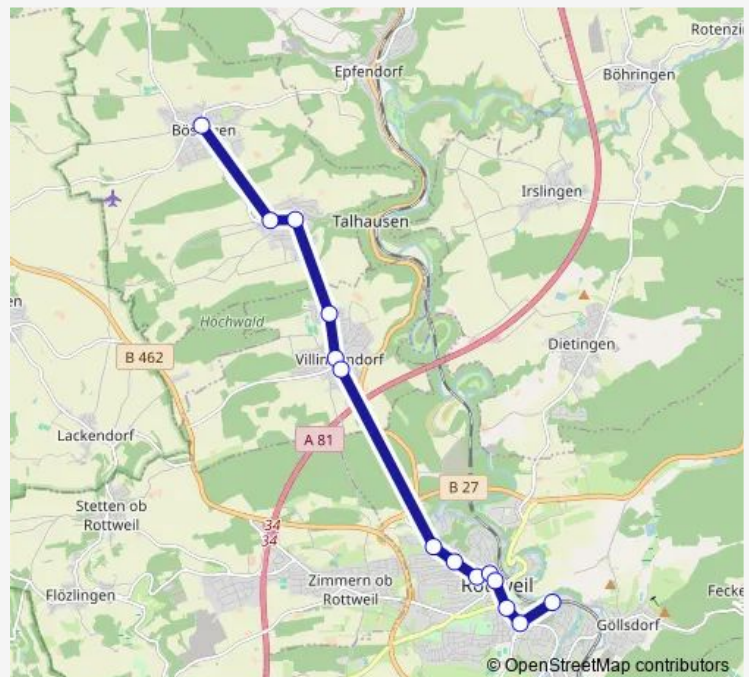

### Direction

Bösingen Dorfplatz — Rottweil Bahnhof

14 stops

[Open route schedule](#)

Bösingen Dorfplatz

Bösingen Herrenzimmern Hochwaldstraße

Bösingen Herrenzimmern Dorfplatz

Villingendorf Gewerbegebiet

Villingendorf Kreuz

Villingendorf Linde

Rottweil Hegneberg

Rottweil Oberndorfer Straße

Rottweil Nägelesgraben

Rottweil Kriegsdamm

Rottweil Friedrichsplatz

Rottweil Neues Postamt

### Route schedule

Bösingen Dorfplatz — Rottweil Bahnhof

Monday 19:49-23:38

Tuesday 19:49-23:38

Wednesday 19:49-23:38

Thursday 19:49-23:38

Friday 19:49-00:53<sup>+1</sup>

Saturday 10:42-00:53<sup>+1</sup>

### Route info

Direction: Bösingen Dorfplatz

Stops: 14

Trip Duration: 0 hour 14 min

9020