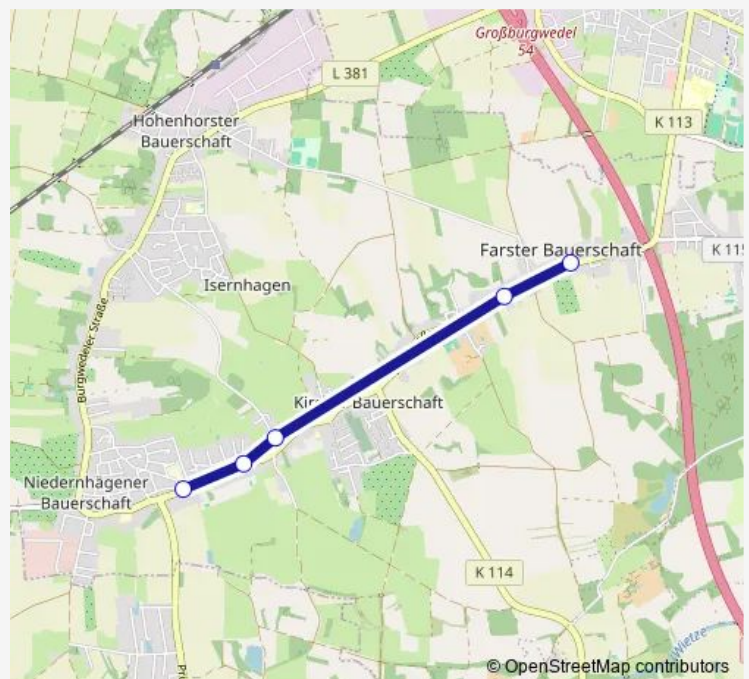

Direction

Isernhagen NB A.d.Windmühlenb. — Isernhagen FB Isernhagenhof

5 stops

[Open route schedule](#)

Isernhagen NB A.d.Windmühlenb.

Isernhagen NB Samlandstraße

Isernhagen KB Hagenstraße

Isernhagen FB Heidehof

Isernhagen FB Isernhagenhof

Route schedule

Isernhagen NB A.d.Windmühlenb. — Isernhagen FB Isernhagenhof

Monday	11:50-12:55
Tuesday	11:50-12:55
Wednesday	11:50-12:55
Thursday	11:50-12:55
Friday	11:50-12:55
Saturday	—
Sunday	—

Route info

Direction: Isernhagen NB A.d.Windmühlenb.

Stops: 5

Trip Duration: 0 hour 13 min

Direction

Isernhagen FB Isernhagenhof — Isernhagen NB
A.d.Windmühlenb.

5 stops

[Open route schedule](#)

Monday 07:29-08:34

Tuesday 07:29-08:34

Wednesday 07:29-08:34

Thursday 07:29-08:34

Friday 07:29-08:34

Saturday —

Sunday —

Route info