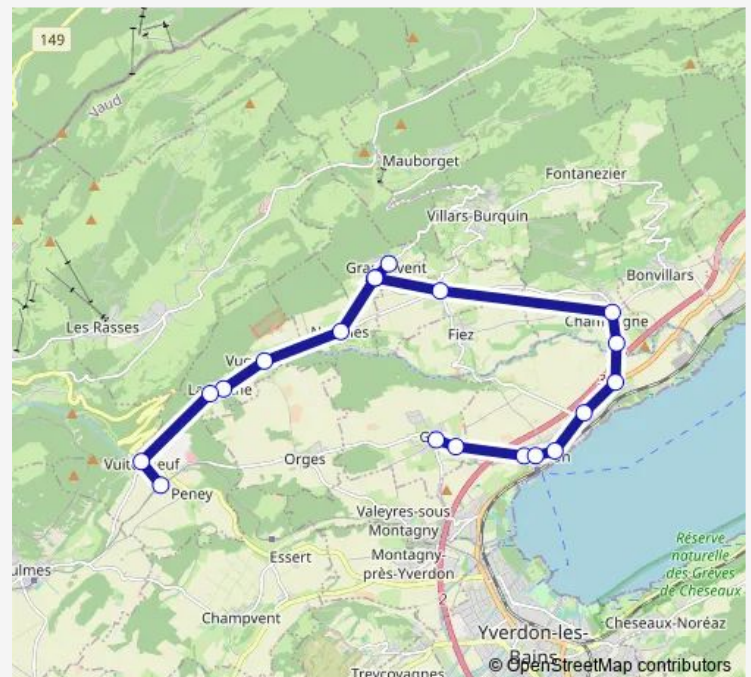

Grandevent, Battoir

Novalles, collège

Vugelles, croisée

La Mothe, Fontannet

La Mothe, haut-du-village

Vuiteboeuf, collège

Vuiteboeuf, gare

Route schedule

Giez, place du Collège — Vuiteboeuf, gare

Monday	11:10
Tuesday	11:10
Wednesday	11:10
Thursday	11:10
Friday	11:10
Saturday	—
Sunday	—

Route info

Direction: Giez, place du Collège

Stops: 19

Trip Duration: 0 hour 43 min

620 — B 620

Direction

Grandson, place du Château — Vuiteboeuf, gare

15 stops

[Open route schedule](#)

Grandson, place du Château

Grandson, Le Repuis

Grandson, Corcelettes

Route info

Direction: Grandson, place du Château

Stops: 15

Trip Duration: 0 hour 38 min

Direction

Grandson, place du Château — Vuiteboeuf, gare

15 stops

[Open route schedule](#)