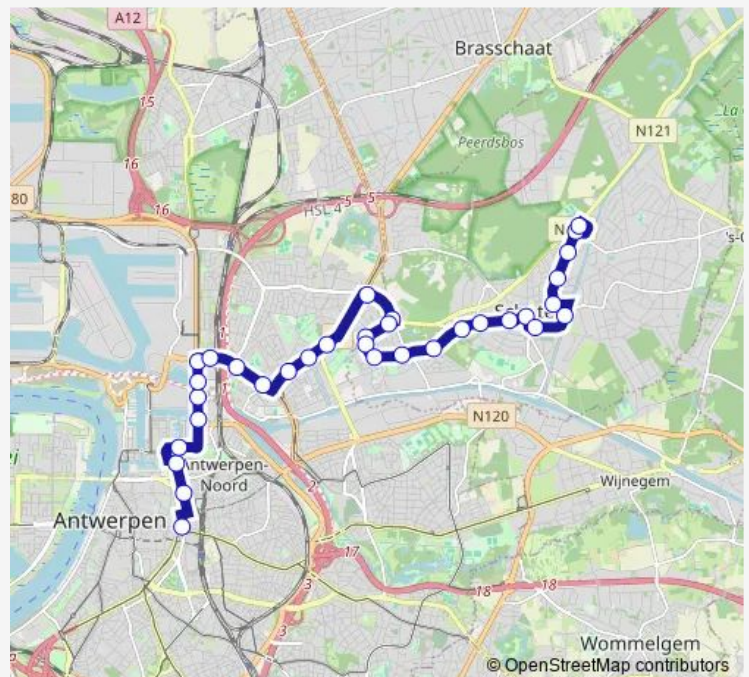

Schoten E. Steursstraat

Route schedule

Antwerpen Roosevelt perron C1 — Meerle Kerk

Monday 15:45-17:15

Tuesday 15:45-17:15

Wednesday 11:55-17:15

Thursday 15:45-17:15

Friday 15:45-17:15

Saturday —

Sunday —

Route info

Direction: Antwerpen Roosevelt perron C1

Stops: 96

Trip Duration: 1 hour 51 min

620 — Antwerpen - Hoogstraten - Meer

Schoten Amerlolaan