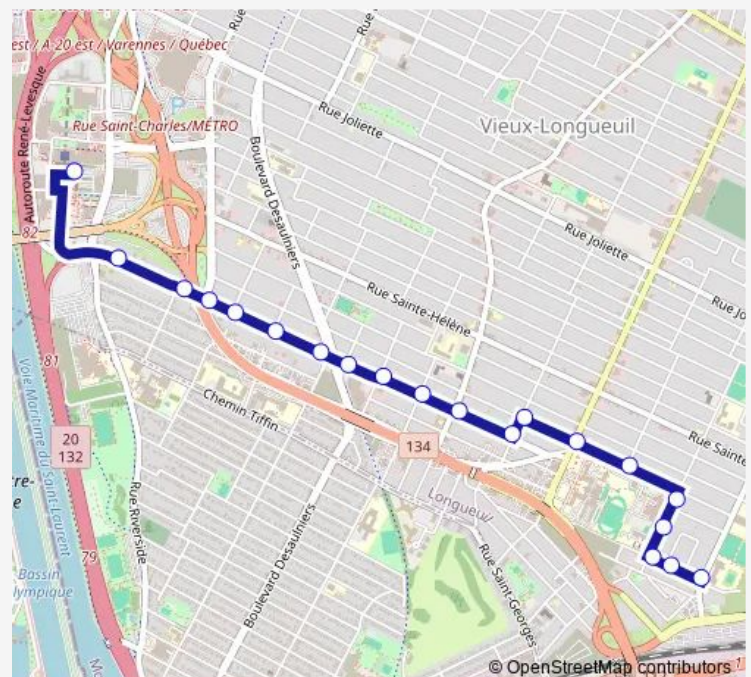

boul. La Fayette et Green

boul. La Fayette et Beauchamp

boul. La Fayette et Franquelin

boul. La Fayette et civique 967

boul. La Fayette et Benjamin-Constant

boul. La Fayette et Goupil

boul. La Fayette et Saint-Laurent ouest

boul. La Fayette et de la Providence

boul. La Fayette et civique 165

Terminus Longueuil

Route schedule

boul. Nobert et Séguin — Terminus Longueuil

Monday 15:30

Tuesday 15:30

Wednesday 15:30

Thursday 15:30

Friday 15:30

Saturday —

Sunday —

Route info

Direction: boul. Nobert et Séguin

Stops: 20

Trip Duration: 0 hour 11 min