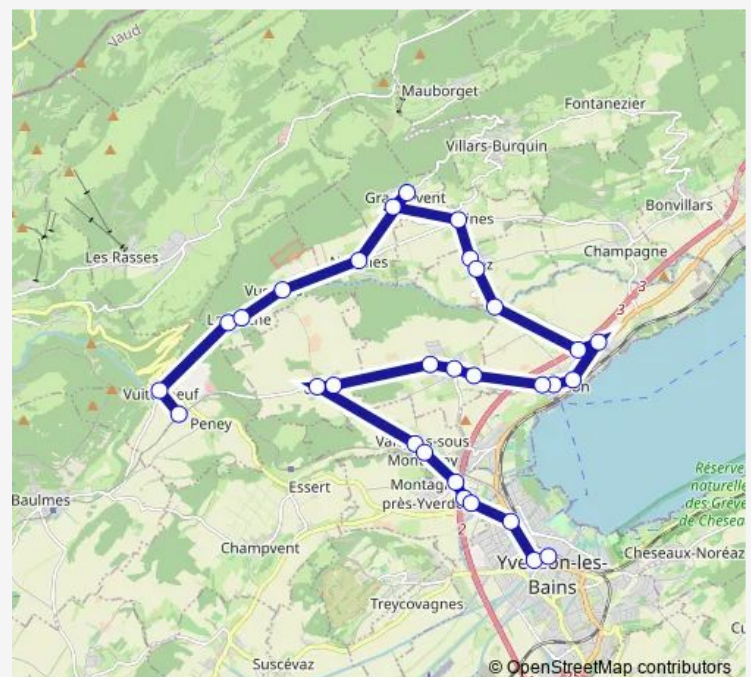

Giez, place du Collège

Giez, La Croix

Orges, Gret

Route schedule

Vuiteboeuf, gare — Yverdon-les-Bains, gare

Monday 06:00-20:02

Tuesday 06:00-20:02

Wednesday 06:00-20:02

Thursday 06:00-20:02

Friday 06:00-20:02

Saturday 07:02-17:02

Sunday 09:02-17:02

Route info

Direction: Vuiteboeuf, gare

Stops: 30

Trip Duration: 0 hour 57 min

Yverdon, rue des Uttins

Yverdon-les-Bains, Bel-Air

Yverdon-les-Bains, gare

Direction

Yverdon-les-Bains, gare — Vuiteboeuf, gare

30 stops

[Open route schedule](#)

Yverdon-les-Bains, gare

Sunday 08:22-17:53

Route info

Direction: Yverdon-les-Bains, gare

Stops: 30

Trip Duration: 1 hour 1 min

Vugelles, croisée

La Mothe, Fontannet

La Mothe, haut-du-village