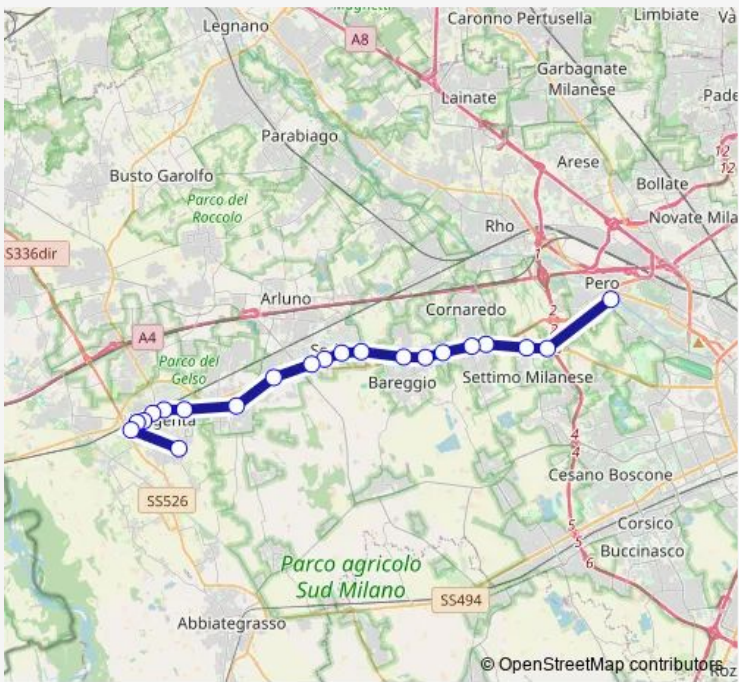

Bus 620 Magenta/Corbetta/Vittuone/Milano MM Dorino

[Go to website](#)

**Direction**  
 Magenta, Via Tobagi (dep.Atinom) — Milano Molino Dorino, MM Molino Dorino

18 stops

[Open route schedule](#)

- Magenta, Via Tobagi (dep.Atinom)
- Magenta, Via Dello Stadio, 35
- Magenta, V.Dello Stadio ang.V.Pastrengo
- Corbetta, V.Simone Da Corbetta C.commerciale
- Corbetta, V.Simone da Corbetta a.V.S.Ambrogio
- Corbetta, Via Beretta ang.V.volta
- Corbetta, Via Milano, loc. La Pobbia
- Vittuone, Via Milano,22 Palo Marzorata
- Vittuone, Via Milano civ.7
- Sedriano, Via magenta, 11
- Sedriano, Via Fagnani, ang.Viale Europa
- Bareggio, Via Novara ang.V.Roma
- Bareggio, Via Milano,ang.V.Leoncavallo
- Cornaredo, Fraz.S.P.All'Olmo Piazza Dubini
- Cornaredo, S.S.11 Padana,ang.V.S.Siro
- Cornaredo, Via Milano (Zucchi)
- Cornaredo, Via Milano, 5
- Milano Molino Dorino, MM Molino Dorino

Route schedule

Magenta, Via Tobagi (dep.Atinom) — Milano Molino Dorino, MM Molino Dorino

Monday	16:03-17:43
Tuesday	16:03-17:43
Wednesday	16:03-17:43
Thursday	16:03-17:43
Friday	16:03-17:43
Saturday	—
Sunday	—

Route info

Direction: Magenta, Via Tobagi (dep.Atinom)

Stops: 18

Trip Duration: 0 hour 47 min

## Direction

Milano Molino Dorino, MM Molino Dorino — Magenta, Via Tobagi (dep.Atinom)

21 stops

[Open route schedule](#)

Milano Molino Dorino, MM Molino Dorino

Settimo Milanese, V.Gramsci Esselunga dir Magenta