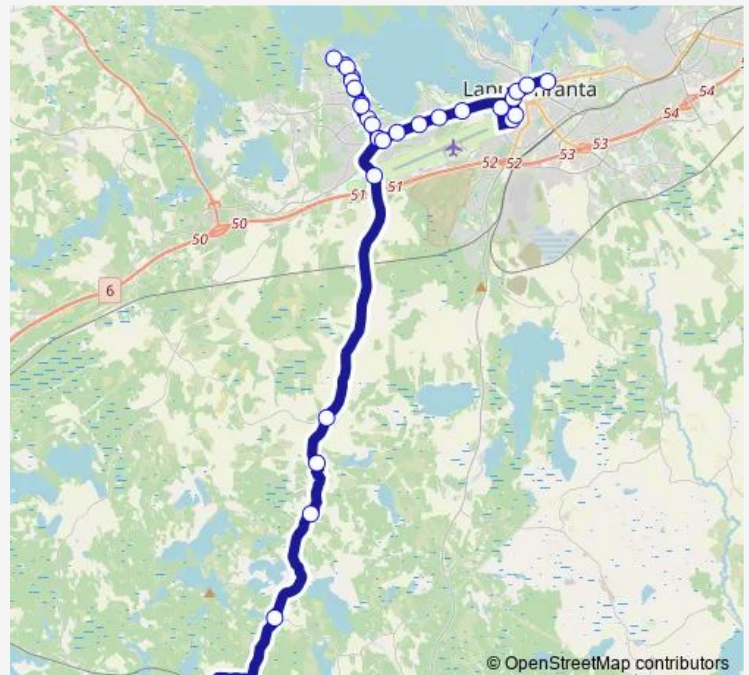

Bus 620 Lpr-Pulsa-Tani

[Go to website](#)

Direction

Tanin lähtöpysäkki_1 — Oikokatu I

31 stops

[Open route schedule](#)

- Tanin lähtöpysäkki_1
- Korkea-ahontie 1190 1
- Korkea-ahontie 892 1
- Korkea-ahon koulu
- Korkea-aho 1
- Helsingintie P
- Skinnarilankatu keskustasta
- Skinnarilankatu-Rantaniitynkatu keskustasta
- Skinnarilankatu 11 keskustasta
- Skinnarilankatu 14 keskustasta
- Skinnarilankatu 20 keskustasta
- Skinnarilankatu 29 keskustasta
- LUT-Yliopisto
- Skinnarilankatu 24 keskustaan
- Skinnarilankatu 20 keskustaan
- Skinnarilankatu 14 keskustaan
- Skinnarilankatu 6 keskustaan
- Skinnarilankatu-Rantaniitynkatu keskustaan
- Skinnarilankatu keskustaan
- Helsingintie-Skinnarilankatu keskustaan
- Helsingintie-Puolakatu keskustaan

Route schedule

Tanin lähtöpysäkki_1 — Oikokatu I

Monday	06:45
Tuesday	06:45
Wednesday	06:45
Thursday	06:45
Friday	06:45
Saturday	—
Sunday	—

Route info

Direction: Tanin lähtöpysäkki_1

Stops: 31

Trip Duration: 0 hour 40 min

620 — Lpr-Pulsa-Tani

BusMaps

Helsingintie-Kourula keskustaan

Helsingintie-Huhtiniemi keskustaan

Helsingintie-leirintäalue keskustaan

Lavolankatu 1 keskustaan

Puhakankatu 3-7 keskustaan

Puhakankatu 13 keskustaan

Suonionkatu 12 keskustaan

Lyseo I

Oleksi

Oikokatu I

Direction

Oikokatu L — Oikokatu I

48 stops

[Open route schedule](#)