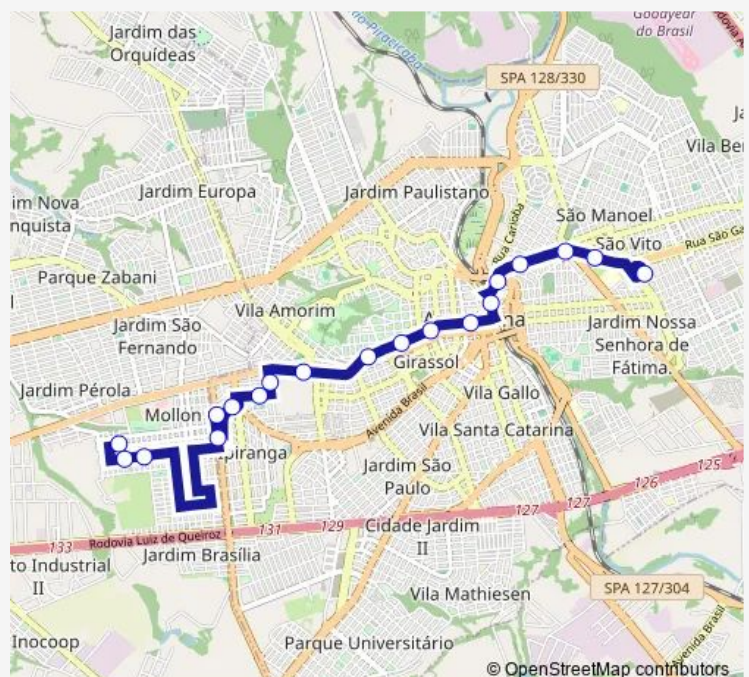

Terminal Metropolitano de Americana

Route schedule

Rua Dante Martignago 454 - Mollon Santa Barbara d'Oeste - SP 13456-550 Brasil — Rua Orlando Dei Santi - Nossa Sra. de Fatima Americana - SP 13477-010 Brasil

Monday 06:30-17:40

Tuesday 06:30-17:40

Wednesday 06:30-17:40

Thursday 06:30-17:40

Friday 06:30-17:40

Saturday —

Sunday —

Route info

Direction: Rua Dante Martignago 454 - Mollon Santa Barbara d'Oeste - SP 13456-550 Brasil

Stops: 19

Trip Duration: 0 hour 35 min

Rua Carioba 264 - Jardim Santana Americana - SP
13478-120 Brasil

Av. da Saudade 302 - Vila Cordenonsi Americana - SP
13478-132 Brasil

Direction: Terminal Rodoviario Francisco Luiz Bendilatti

Stops: 21

Trip Duration: 0 hour 35 min

R. Itapemirim 500 - Jardim Ipiranga Americana - SP
13468-480 Brasil

Rua Iacanga 670 - Jardim Pantano Americana - SP
13468-590 Brasil