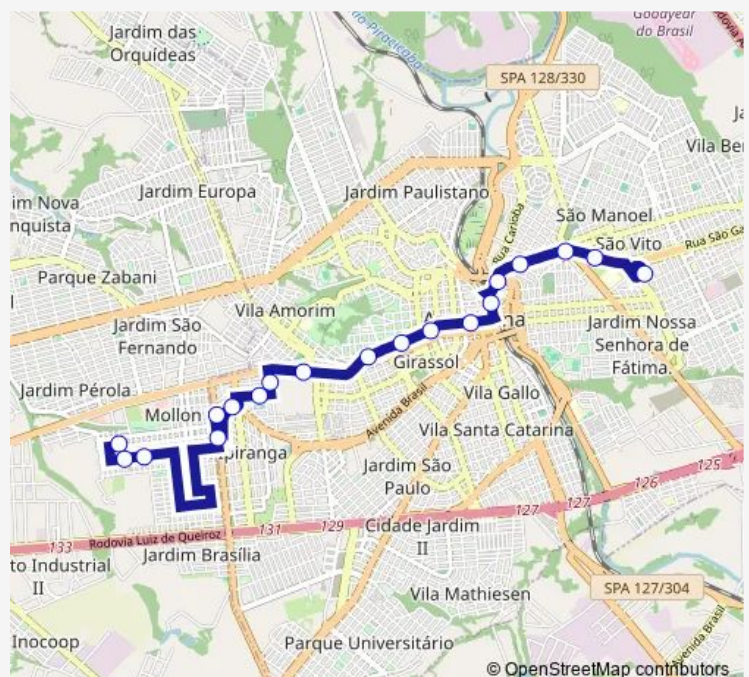

Terminal Metropolitano de Americana

Route schedule

Rua Dante Martignago 454 - Mollon Santa Barbara d'Oeste - SP 13456-550 Brasil — Rua Orlando Dei Santi - Nossa Sra. de Fatima Americana - SP 13477-010 Brasil

Monday 06:30-17:40

Tuesday 06:30-17:40

Wednesday 06:30-17:40

Thursday 06:30-17:40

Friday 06:30-17:40

Saturday —

Sunday —

Route info

Direction: Rua Dante Martignago 454 - Mollon Santa Barbara d'Oeste - SP 13456-550 Brasil

Stops: 19

Trip Duration: 0 hour 35 min

Rua Carioba 264 - Jardim Santana Americana - SP
13478-120 Brasil

Av. da Saudade 302 - Vila Cordenonsi Americana - SP
13478-132 Brasil

Direction: Terminal Rodoviario Francisco Luiz Bendilatti

Stops: 21

Trip Duration: 0 hour 35 min

R. Itapemirim 500 - Jardim Ipiranga Americana - SP
13468-480 Brasil

Rua Iacanga 670 - Jardim Pantano Americana - SP
13468-590 Brasil