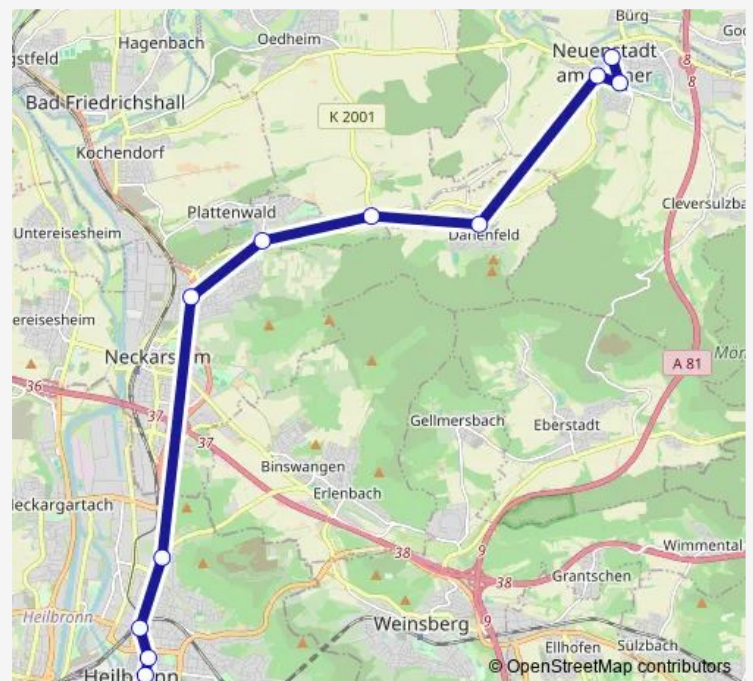

Lautenbach, Abzweigung

Amorbach, Landesstraße

Neckarsulm, Viktorshöhe B27

Heilbronn B27 (Kreuzenstraße)

Heilbronn Sülmertor

Heilbronn Berliner Platz West

HN Harmonie/Hafenmarktpassage

Heilbronn Wollhausplatz

### Route schedule

Neuenstadt (K) ZOB Lindenplatz — Heilbronn Wollhausplatz

Monday 05:00-22:15

Tuesday 05:00-22:15

Wednesday 05:00-22:15

Thursday 05:00-22:15

Friday 05:00-00:30<sup>+1</sup>

Saturday 08:00-00:30<sup>+1</sup>

### Route info

Direction: Neuenstadt (K) ZOB Lindenplatz

Stops: 12

Trip Duration: 0 hour 30 min

## Route info

Direction: Dahenfeld, Bismarckstraße

Stops: 9

Trip Duration: 0 hour 30 min