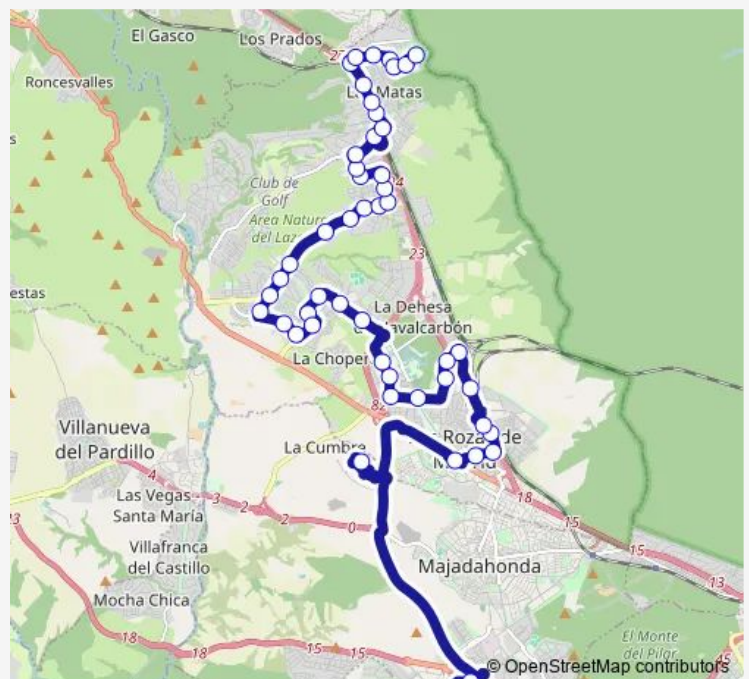

Pza.Ferrocarril-Est.Las Matas

SAN José Obrero-Centro Comercial

Ctra.A6-Playa DE LAS Américas

Ctra.A6-Pque.Europa Empresarial

Ctra.A6-Urb.Los Álamos

Av.Atenas-Playa DE Sangenjo

Av.Atenas-Centro Geriátrico

Av.Atenas-Urb.El Pinar

Av.Atenas-Cºperales

Av.Atenas-Paradisía

Av.Atenas-Pza.Creta

Av.Atenas-C.C.Zoco Monterrozas

**Route schedule**

SAN José Pedrosillo-Urb.Las Encinas — J.Rodrigo-Hospital Puerta DE Hierro

Monday	05:15-20:30
Tuesday	05:15-20:30
Wednesday	05:15-20:30
Thursday	05:15-20:30
Friday	05:15-20:30
Saturday	05:15-20:30
Sunday	05:15-20:30

**Route info**

Direction: SAN José Pedrosillo-Urb.Las Encinas

Stops: 40

Trip Duration: 0 hour 31 min

620 — LAS Matas-Hospital Puerta DE Hierro

Aristóteles-Av.Atenas

Aristóteles-Centro DE Salud

Aristóteles-Polideportivo

## Route info

Direction: J.Rodrigo-Hospital Puerta DE Hierro

Stops: 49

Trip Duration: 0 hour 55 min

Av.Atenas-Pza.Creta

Av.Atenas-Megara

Av.Atenas-Micenas

Av.Atenas-Urb.El Pinar