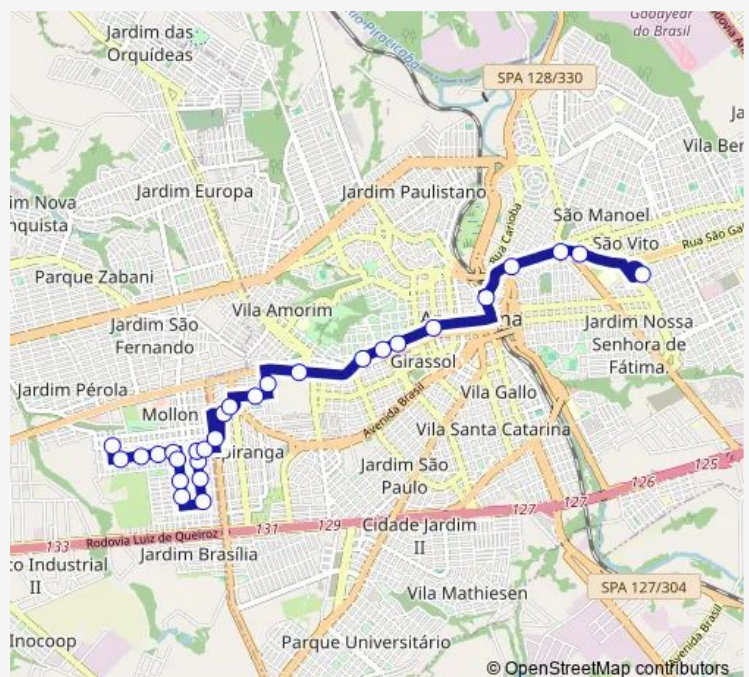

R. Itajaí, 306

Rua do Cobre, 1086

Rua do Cobre, 1230-1290

Rua do Mercúrio, 137-209

Rua do Ouro, 1093

Route schedule

Rua Ítalo Boscheiro, 156 — Rua do Manganês, 1079-1135

Monday 07:15-17:00

Tuesday 07:15-17:00

Wednesday 07:15-17:00

Thursday 07:15-17:00

Friday 07:15-17:00

Saturday 07:15-14:10

Sunday —

Route info

Direction: Rua Ítalo Boscheiro, 156

Stops: 28

Trip Duration: 0 hour 34 min

620 — Americana (Terminal Rodoviario Francisco Luiz Bendilatti) / Santa Barbara D Oeste (Jardim Mollon)

Rua do Ouro, 713-773

Rua do Irídio, 478

Rua do Irídio, 580-656

Saturday 06:30-13:30

Sunday —

Route info

Direction: Rua do Manganês, 1079-1135

Stops: 28

Trip Duration: 0 hour 34 min

Avenida da Saudade, 742-1182

Avenida Antônio Pinto Duarte, 101-127