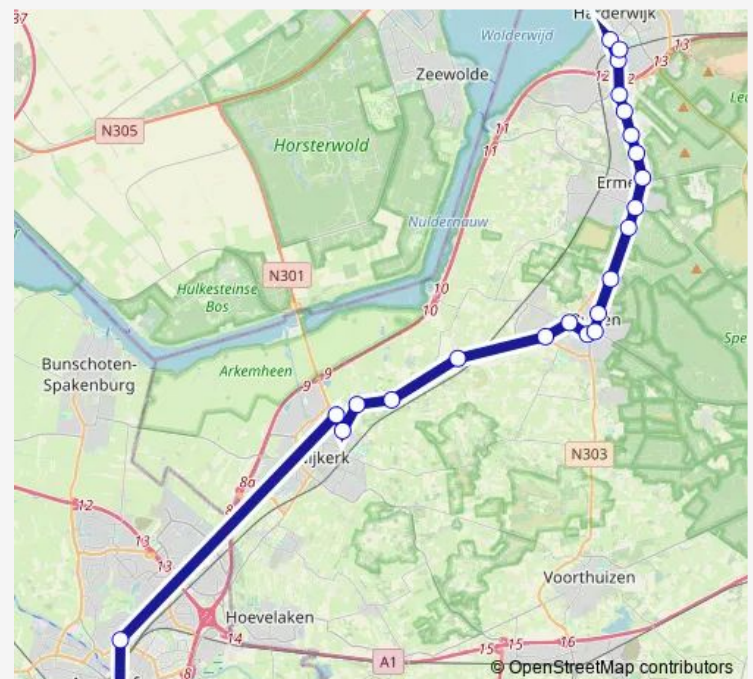

Nijkerk, Berencamperweg

Route schedule

Harderwijk, Station — Amersfoort, GSG Arnhemseweg

Monday —

Tuesday —

Wednesday —

Thursday 07:50

Friday 07:50

Saturday —

Sunday —

Route info

Direction: Harderwijk, Station

Stops: 23

Trip Duration: 1 hour 5 min

620 — Harderwijk - Amersfoort Guido de Bres

Amersfoort, GSG Paladijnenweg

Amersfoort, GSG Arnhemseweg

Direction

Amersfoort, GSG Arnhemseweg — Harderwijk, Station

23 stops

[Open route schedule](#)

Amersfoort, GSG Arnhemseweg

Amersfoort, GSG Paladijnenweg

Nijkerk, Berencamperweg

Putten, Brinkstraat

Putten, Zuiderveldweg

Ermelo, Sonneheerdt

Ermelo, Hamburgerweg

Ermelo, 't Weitje

Ermelo, Nassaulaan

Ermelo, Fazantlaan

Ermelo, Eendenparkweg