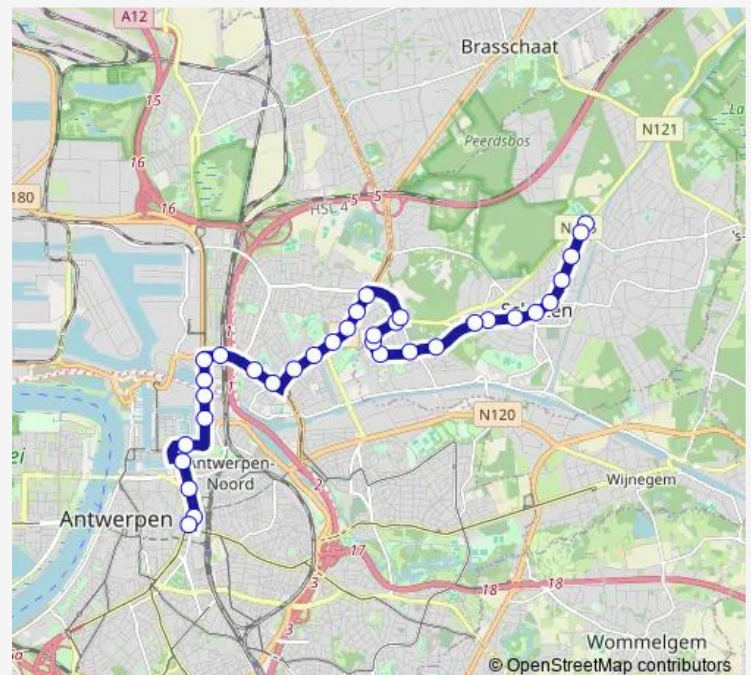

Hoogstraten Begijnhof

### Route schedule

Meerle Hazenweg — Antwerpen Roosevelt perron C1

Monday 07:00

Tuesday 07:00

Wednesday 07:00

Thursday 07:00

Friday 07:00

Saturday —

### Route info

Direction: Meerle Hazenweg

Stops: 100

Trip Duration: 1 hour 53 min

Hoogstraten K. Boomstraat

Hoogstraten Kerk

Hoogstraten Seminarie

Hoogstraten Veiling